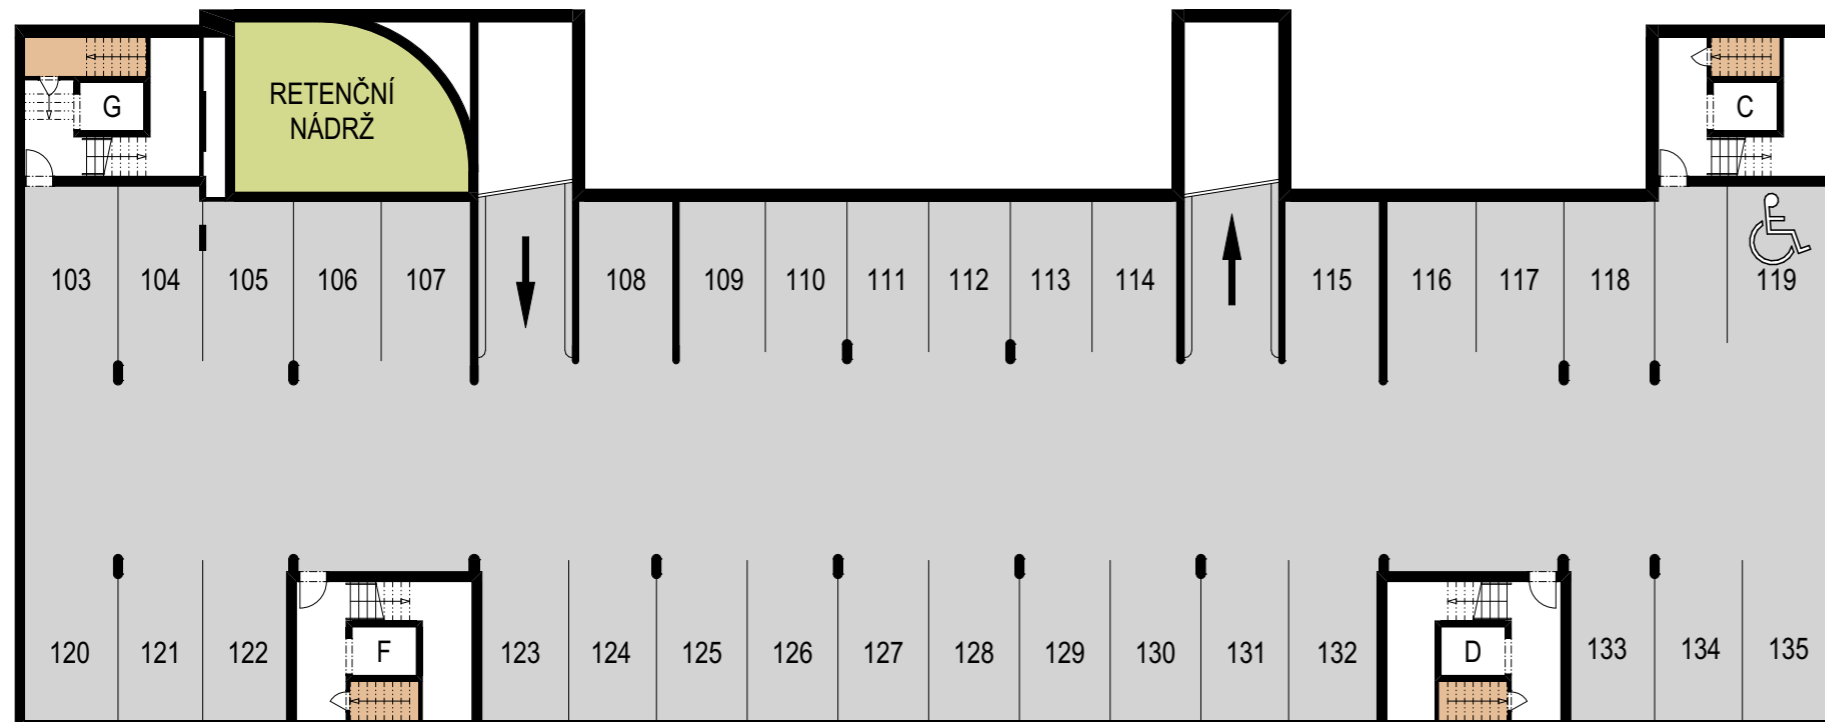

VIVUS ŽIŽKOV

PŮDORYS 3.PP

LEGENDA:

-  SKLADY
-  GARÁŽ
-  TECHNICKÉ PROSTORY

POZNÁMKY:

** podlahová plocha ve smyslu nařízení vlády č.366/2013 Sb., tedy půdorysná plocha všech místností nebytového prostoru v jednotce včetně půdorysné plochy všech svislých nosných a nenosných konstrukcí uvnitř nebytového prostoru.