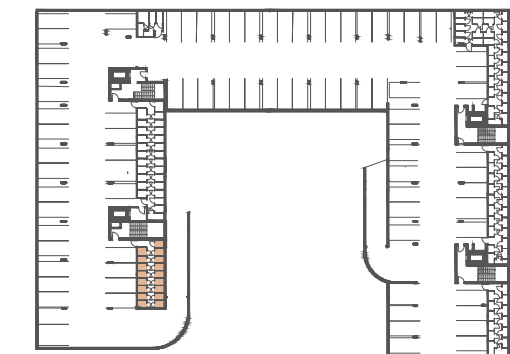

ABM
architekti

KOLBENOVA

ETAPA I

LEGENDA:

-  SKLEPNÍ KOMORY
-  PARKING

0m 1m 2m 3m 4m 5m

SKLEPY 2.PP

POZN.: ÚDAJE V TÉTO DOKUMENTACI JSOU POUZE INFORMATIVNÍHO CHARAKTERU A SPOLEČNOST VIVUS KOLBENOVA s.r.o. SI VYHRÁZUJE PRÁVO ZMĚNY.