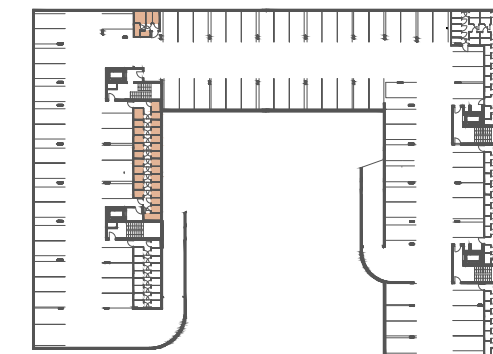

KOLBENOVA

ETAPA I

LEGENDA:

-  SKLEPNÍ KOMORY
-  PARKING

0m 1m 2m 3m 4m 5m

SKLEPY 2.PP

POZN.: ÚDAJE V TÉTO DOKUMENTACI JSOU POUZE INFORMATIVNÍHO CHARAKTERU A SPOLEČNOST VIVUS KOLBENOVA s.r.o. SI VYHRÁZUJE PRÁVO ZMĚNY.