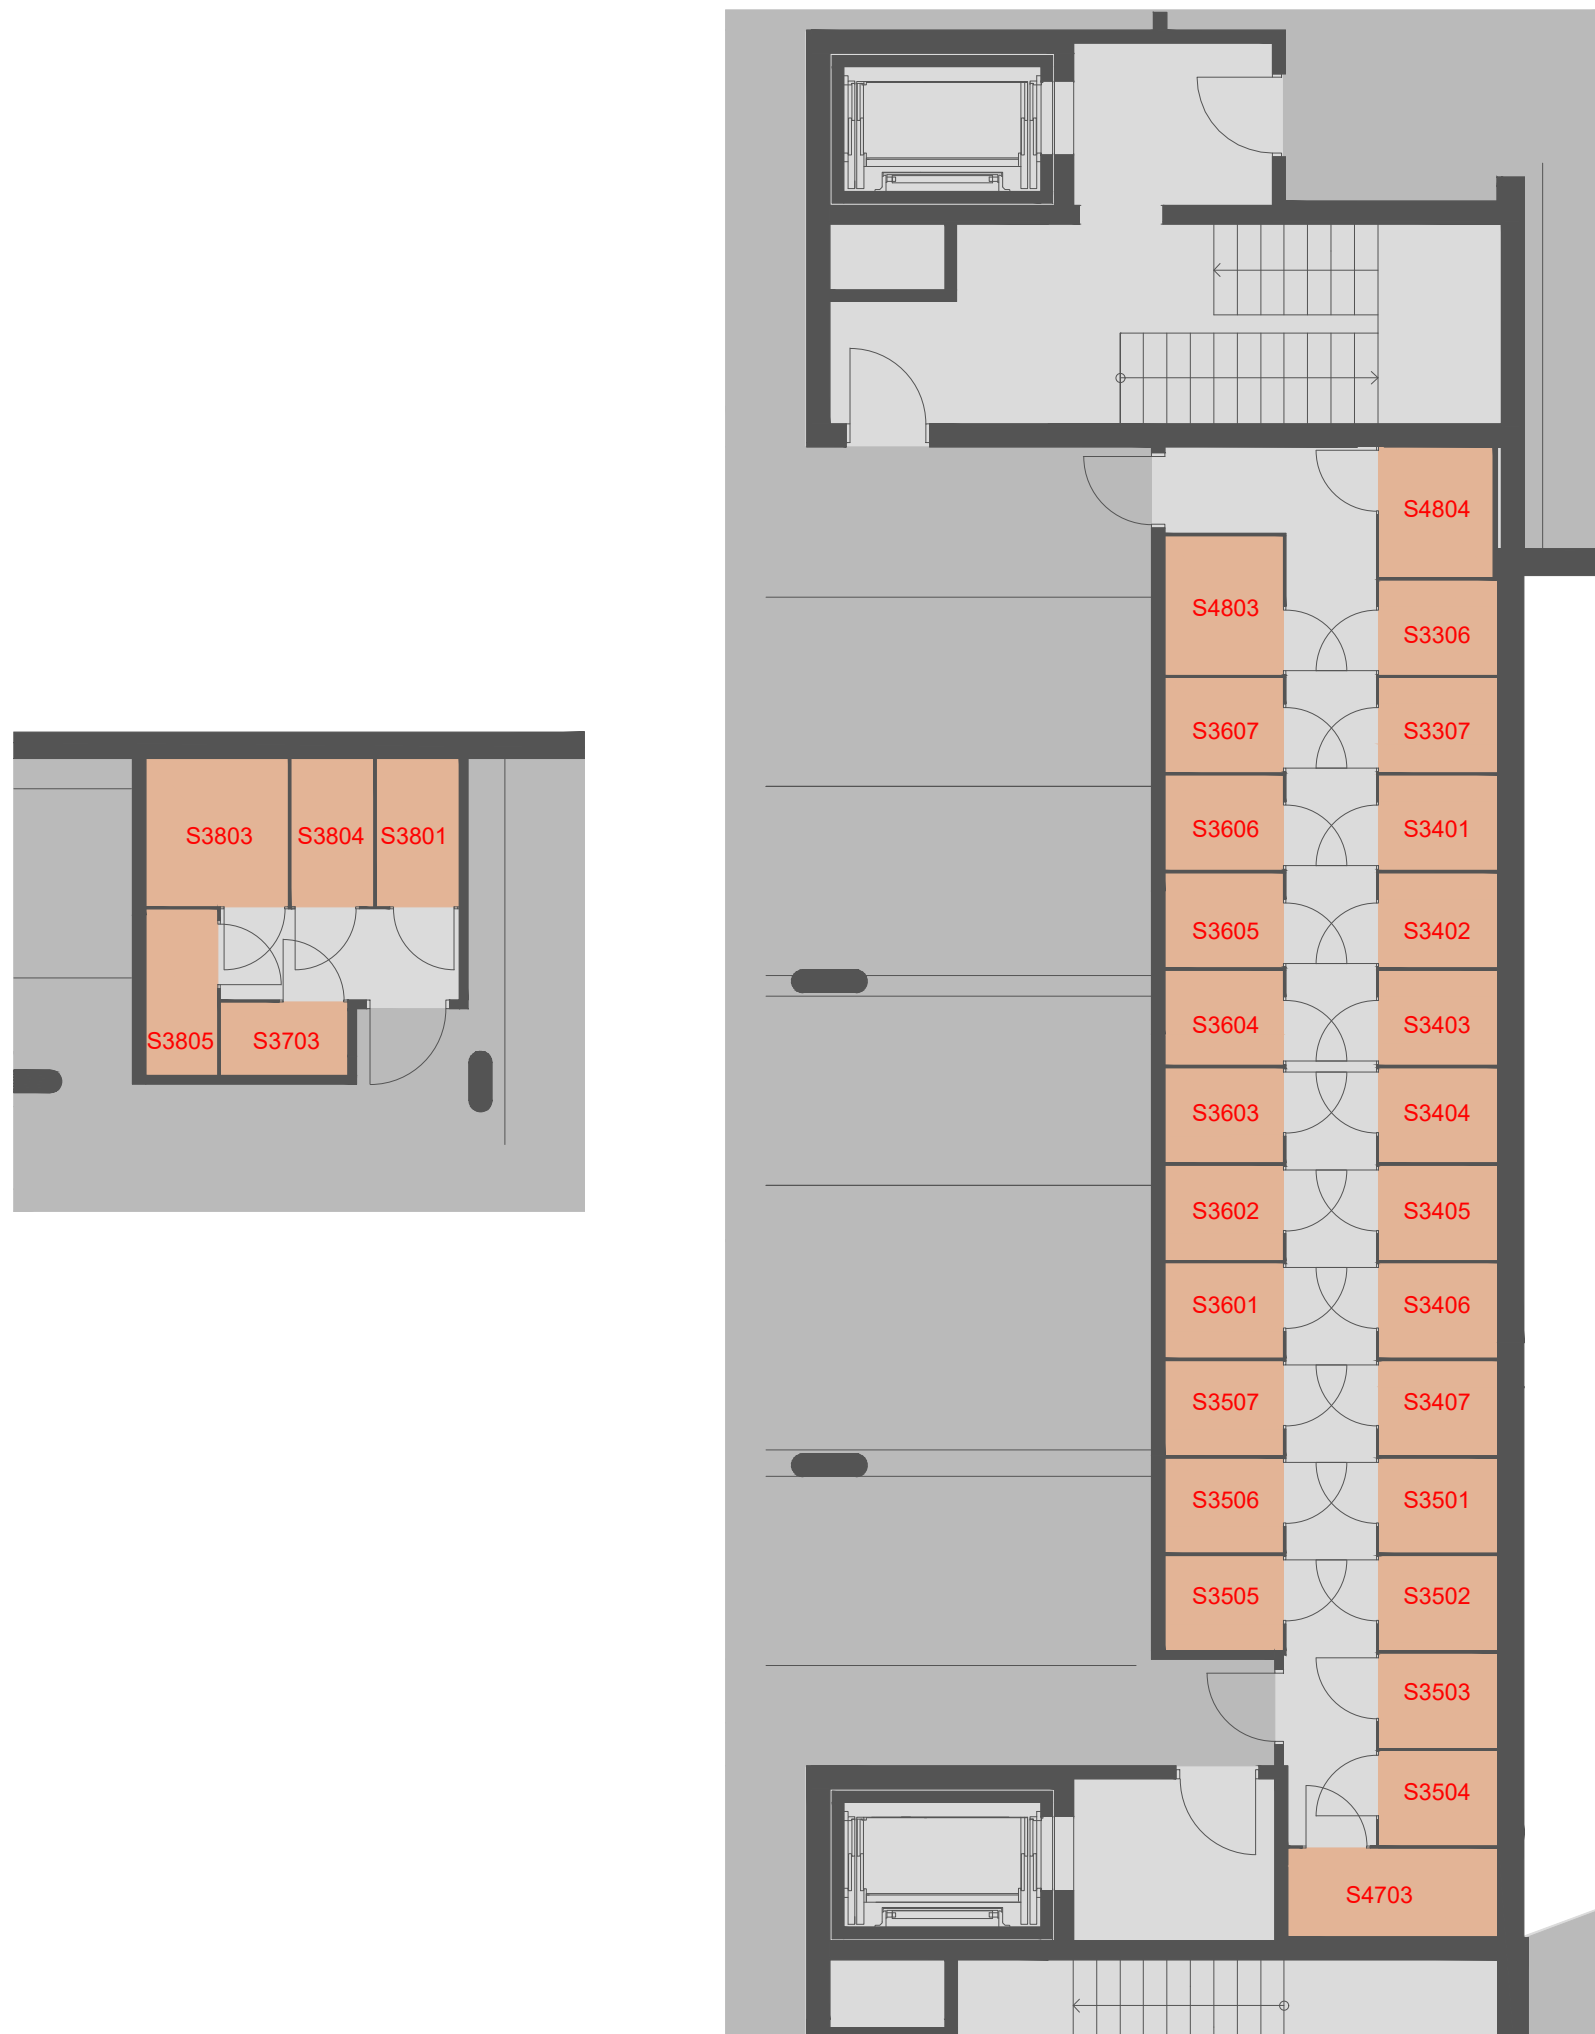

KOLBENOVA

ETAPA I

LEGENDA:

-  SKLEPNÍ KOMORY
-  PARKING

0m 1m 2m 3m 4m 5m

SKLEPY 2.PP

POZN.: ÚDAJE V TÉTO DOKUMENTACI JSOU POUZE INFORMATIVNÍHO CHARAKTERU A SPOLEČNOST VIVUS KOLBENOVA s.r.o. SI VYHRÁZUJE PRÁVO ZMĚNY.

ABM
architekti

KOLBENOVA

ETAPA I

LEGENDA:

-  SKLEPNÍ KOMORY
-  PARKING

0m 1m 2m 3m 4m 5m

SKLEPY 2.PP

POZN.: ÚDAJE V TÉTO DOKUMENTACI JSOU POUZE INFORMATIVNÍHO CHARAKTERU A SPOLEČNOST VIVUS KOLBENOVA s.r.o. SI VYHRÁZUJE PRÁVO ZMĚNY.