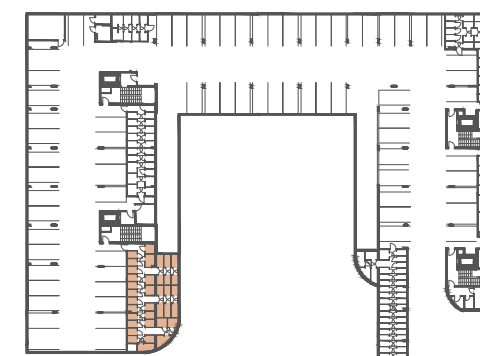

ABM
architekti

KOLBENOVA

ETAPA I

LEGENDA:

- SKLEPNÍ KOMORY
- PARKING
- KOČÁRKÁRNA

0m 1m 2m 3m 4m 5m

SKLEPY 1.PP

POZN.: ÚDAJE V TÉTO DOKUMENTACI JSOU POUZE INFORMATIVNÍHO CHARAKTERU A SPOLEČNOST VIVUS KOLBENOVA s.r.o. SI VYHRAZUJE PRÁVO ZMĚNY.