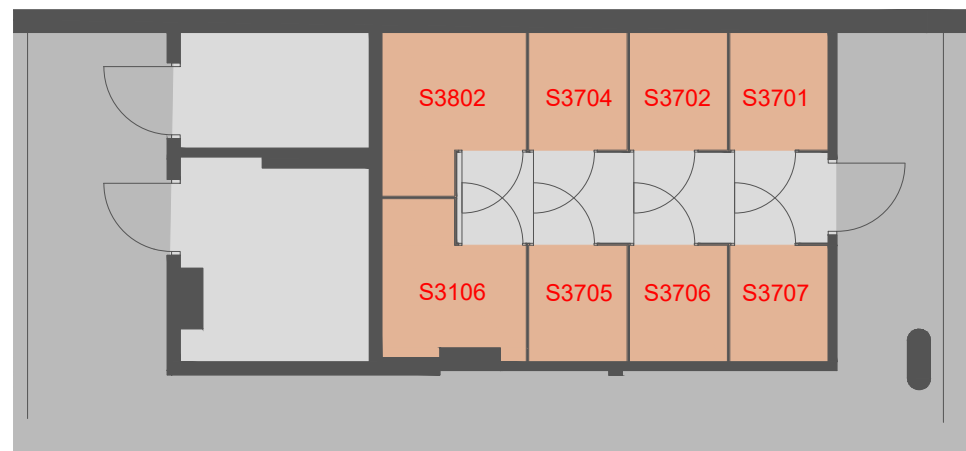

KOLBENOVA

ETAPA I

LEGENDA:

- SKLEPNÍ KOMORY
- PARKING
- KOČÁRKÁRNA

0m 1m 2m 3m 4m 5m

SKLEPY 1.PP

POZN.: ÚDAJE V TÉTO DOKUMENTACI JSOU POUZE INFORMATIVNÍHO CHARAKTERU A SPOLEČNOST VIVUS KOLBENOVA s.r.o. SI VYHRAZUJE PRÁVO ZMĚNY.

Developer: Vivus Kolbenova s.r.o.
Budějovická 64/5, 140 00 Praha 4
Infolinka zdarma tel. : 800 186 186
E-mail: info@vivus.cz
www.vivus.cz

Vivus
Domy plné života

Architekt: ABM ARCHITEKTI s.r.o.
www.abmarch.cz

ABM
architekti