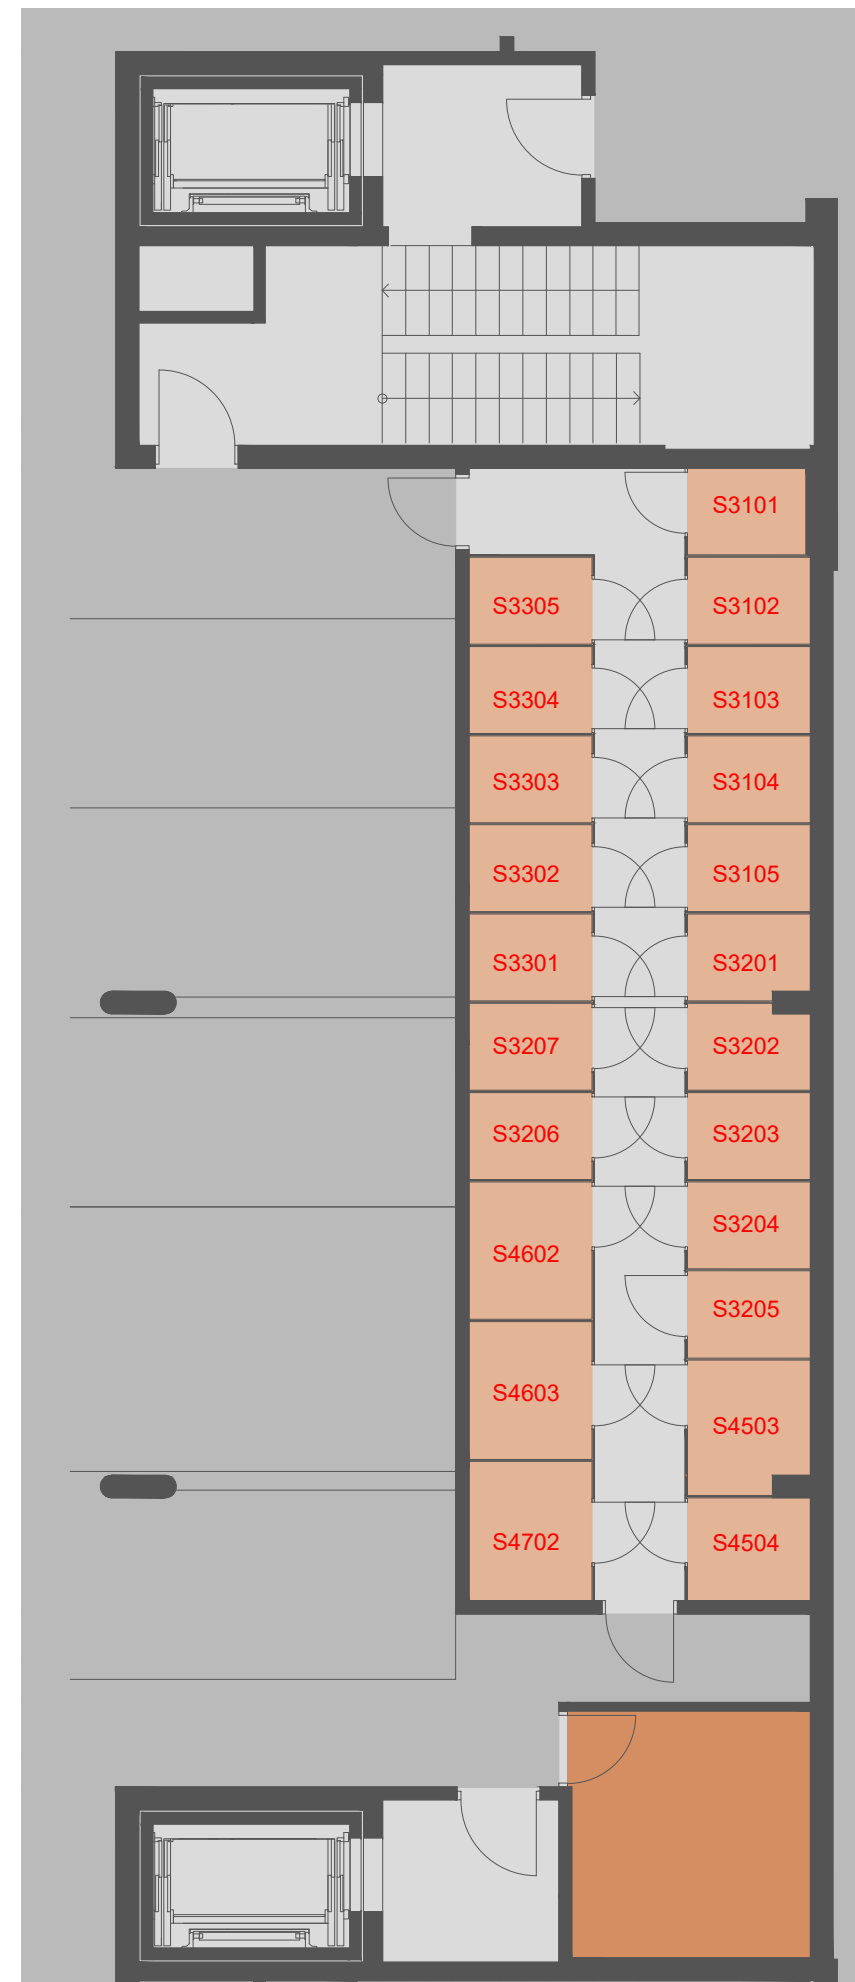

KOLBENOVA

ETAPA I

LEGENDA:

- SKLEPNÍ KOMORY
- PARKING
- KOČÁRKÁRNA

0m 1m 2m 3m 4m 5m

SKLEPY 1.PP

POZN.: ÚDAJE V TÉTO DOKUMENTACI JSOU POUZE INFORMATIVNÍHO CHARAKTERU A SPOLEČNOST VIVUS KOLBENOVA s.r.o. SI VYHRAZUJE PRÁVO ZMĚNY.

Developer: Vivus Kolbenova s.r.o.
Budějovická 64/5, 140 00 Praha 4
Infolinka zdarma tel. : 800 186 186
E-mail: info@vivus.cz
www.vivus.cz

Vivus
Domy plné života

Architekt: ABM ARCHITEKTI s.r.o.
www.abmarch.cz

ABM
architekti