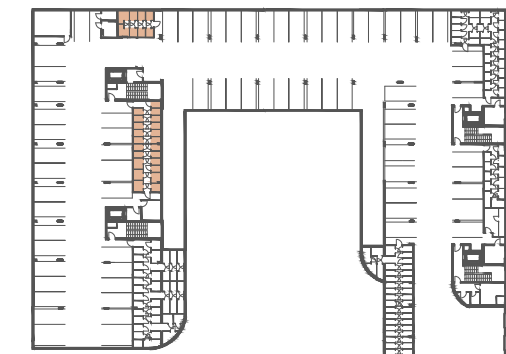

KOLBENOVA

ETAPA I

LEGENDA:

-  SKLEPNÍ KOMORY
-  PARKING
-  KOČÁRKÁRNA

0m 1m 2m 3m 4m 5m

SKLEPY 1.PP

POZN.: ÚDAJE V TÉTO DOKUMENTACI JSOU POUZE INFORMATIVNÍHO CHARAKTERU A SPOLEČNOST VIVUS KOLBENOVA s.r.o. SI VYHRAZUJE PRÁVO ZMĚNY.