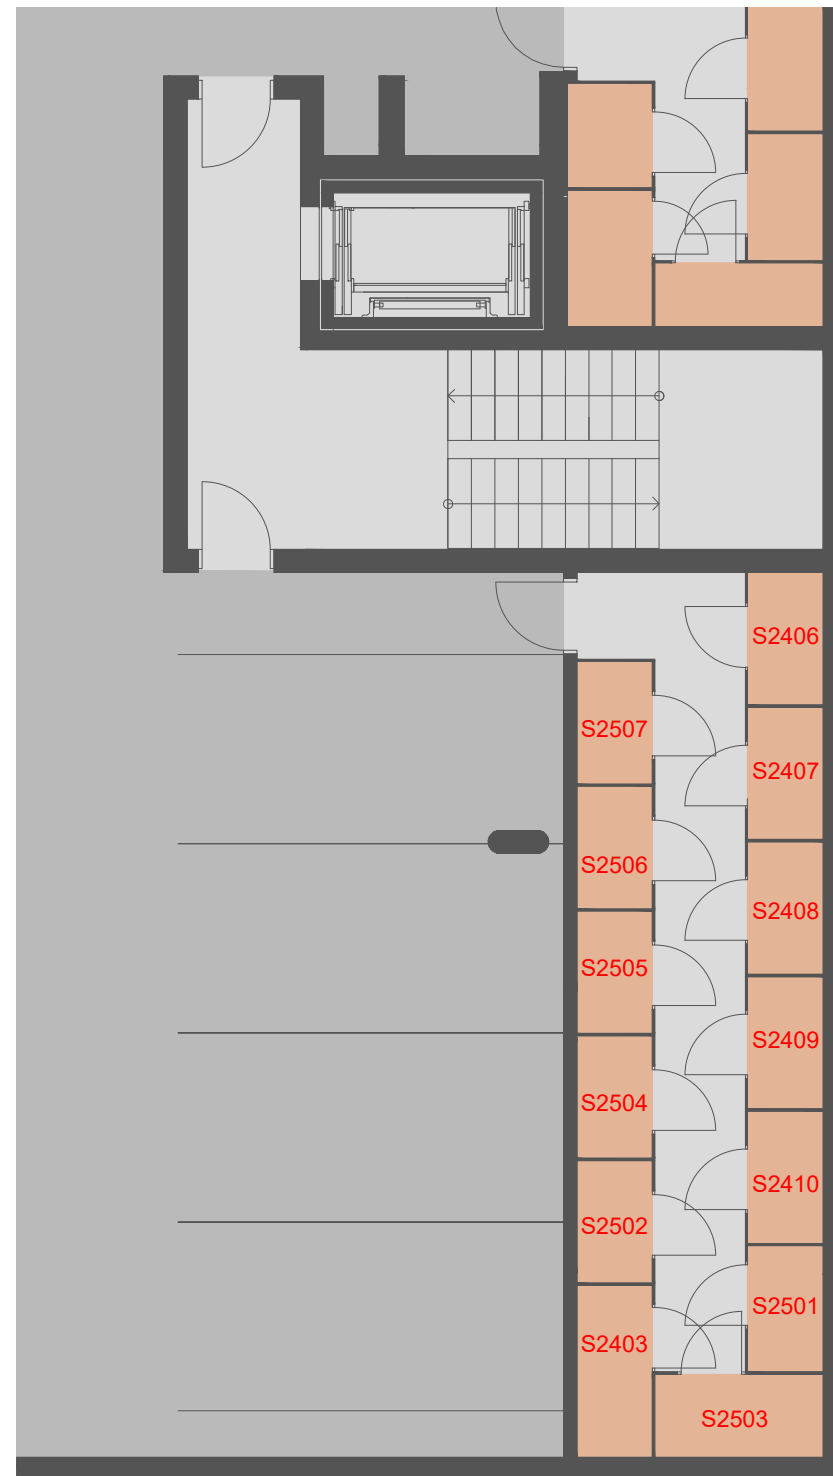

KOLBENOVA

ETAPA I

LEGENDA:

-  SKLEPNÍ KOMORY
-  PARKING

0m 1m 2m 3m 4m 5m

SKLEPY 2.PP

POZN.: ÚDAJE V TÉTO DOKUMENTACI JSOU POUZE INFORMATIVNÍHO CHARAKTERU A SPOLEČNOST VIVUS KOLBENOVA s.r.o. SI VYHRAZUJE PRÁVO ZMĚNY.