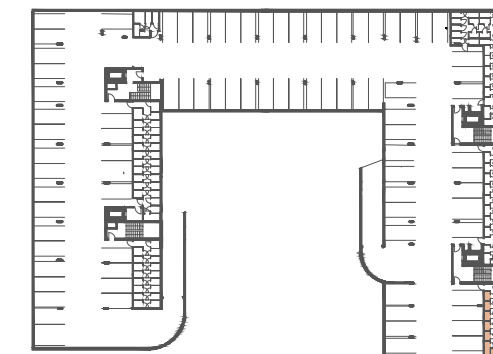

KOLBENOVA

ETAPA I

LEGENDA:

-  SKLEPNÍ KOMORY
-  PARKING

0m 1m 2m 3m 4m 5m

SKLEPY 2.PP

POZN.: ÚDAJE V TÉTO DOKUMENTACI JSOU POUZE INFORMATIVNÍHO CHARAKTERU A SPOLEČNOST VIVUS KOLBENOVA s.r.o. SI VYHRAZUJE PRÁVO ZMĚNY.