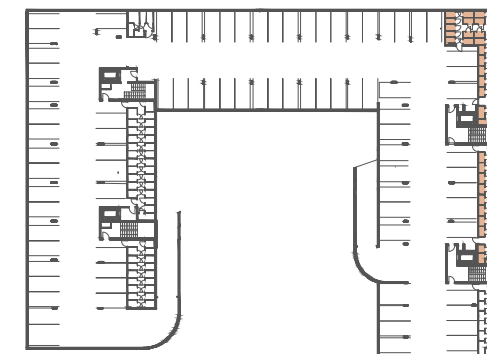

KOLBENOVA

ETAPA I

LEGENDA:

- SKLEPNÍ KOMORY
- PARKING

0m 1m 2m 3m 4m 5m

SKLEPY 2.PP

POZN.: ÚDAJE V TÉTO DOKUMENTACI JSOU POUZE INFORMATIVNÍHO CHARAKTERU A SPOLEČNOST VIVUS KOLBENOVA s.r.o. SI VYHRAZUJE PRÁVO ZMĚNY.