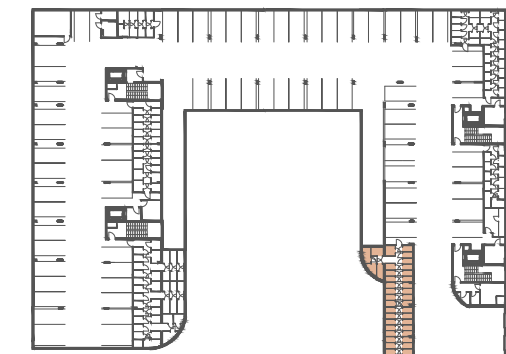

ABM
architekti

KOLBENOVA

ETAPA I

LEGENDA:

-  SKLEPNÍ KOMORY
-  PARKING

0m 1m 2m 3m 4m 5m

SKLEPY 1.PP

POZN.: ÚDAJE V TÉTO DOKUMENTACI JSOU POUZE INFORMATIVNÍHO CHARAKTERU A SPOLEČNOST VIVUS KOLBENOVA s.r.o. SI VYHRAZUJE PRÁVO ZMĚNY.