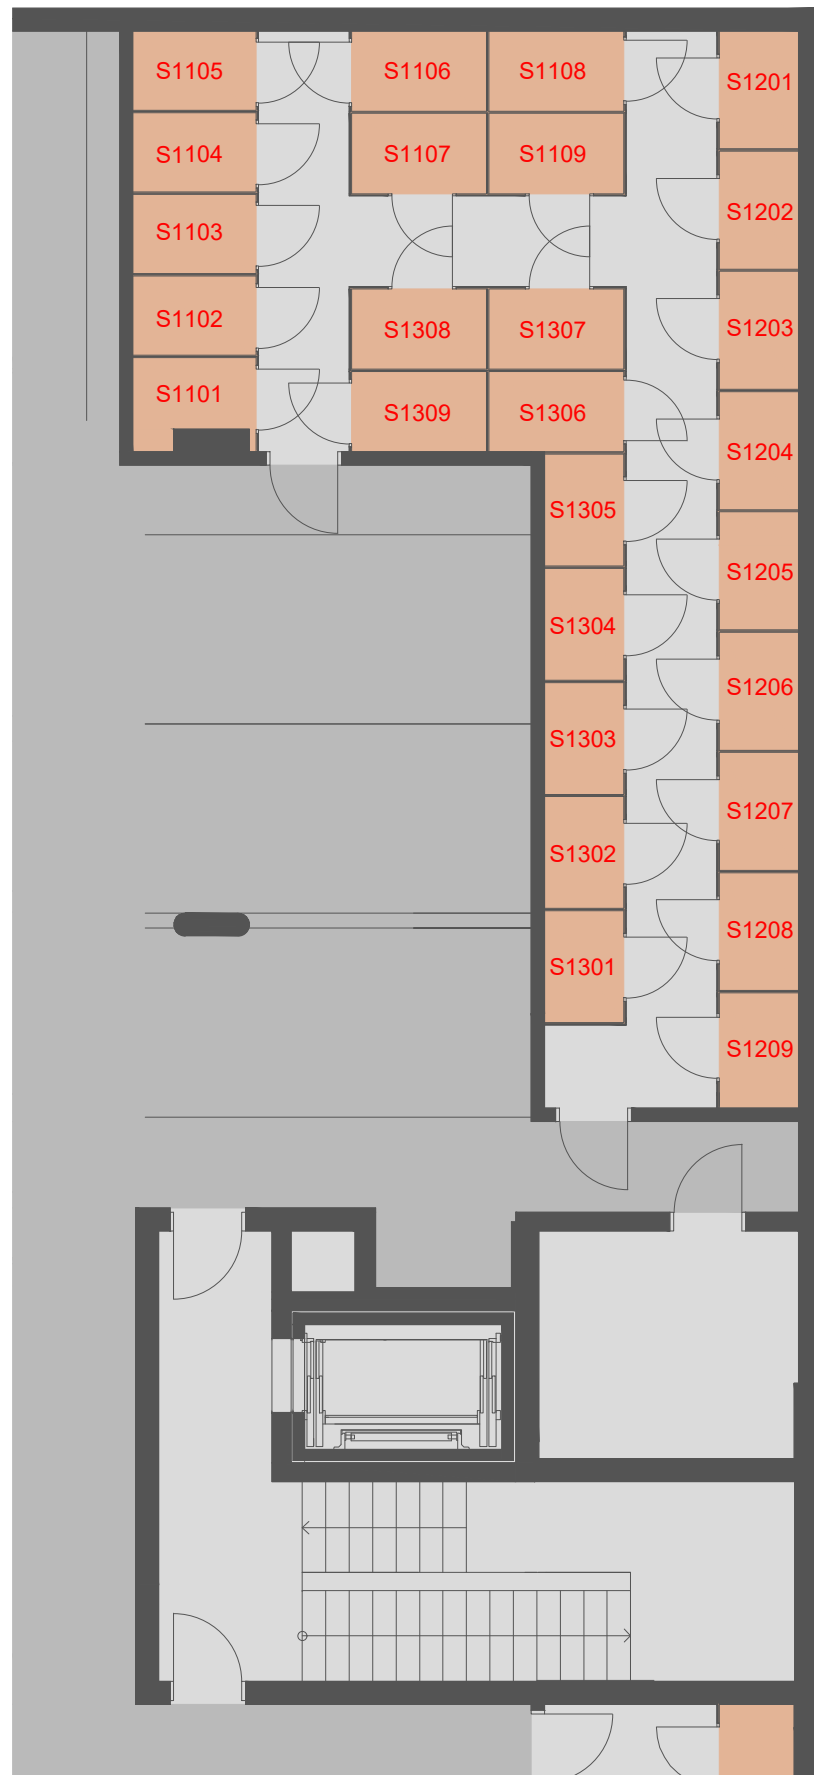

KOLBENOVA

ETAPA I

LEGENDA:

- SKLEPNÍ KOMORY
- PARKING
- KOČÁRKÁRNA

0m 1m 2m 3m 4m 5m

SKLEPY 1.PP

POZN.: ÚDAJE V TÉTO DOKUMENTACI JSOU POUZE INFORMATIVNÍHO CHARAKTERU A SPOLEČNOST VIVUS KOLBENOVA s.r.o. SI VYHRAZUJE PRÁVO ZMĚNY.

Developer: Vivus Kolbenova s.r.o.
Budějovická 64/5, 140 00 Praha 4
Infolinka zdarma tel. : 800 186 186
E-mail: info@vivus.cz
www.vivus.cz

Vivus
Domy plné života

Architekt: ABM ARCHITEKTI s.r.o.
www.abmarch.cz

ABM
architekti