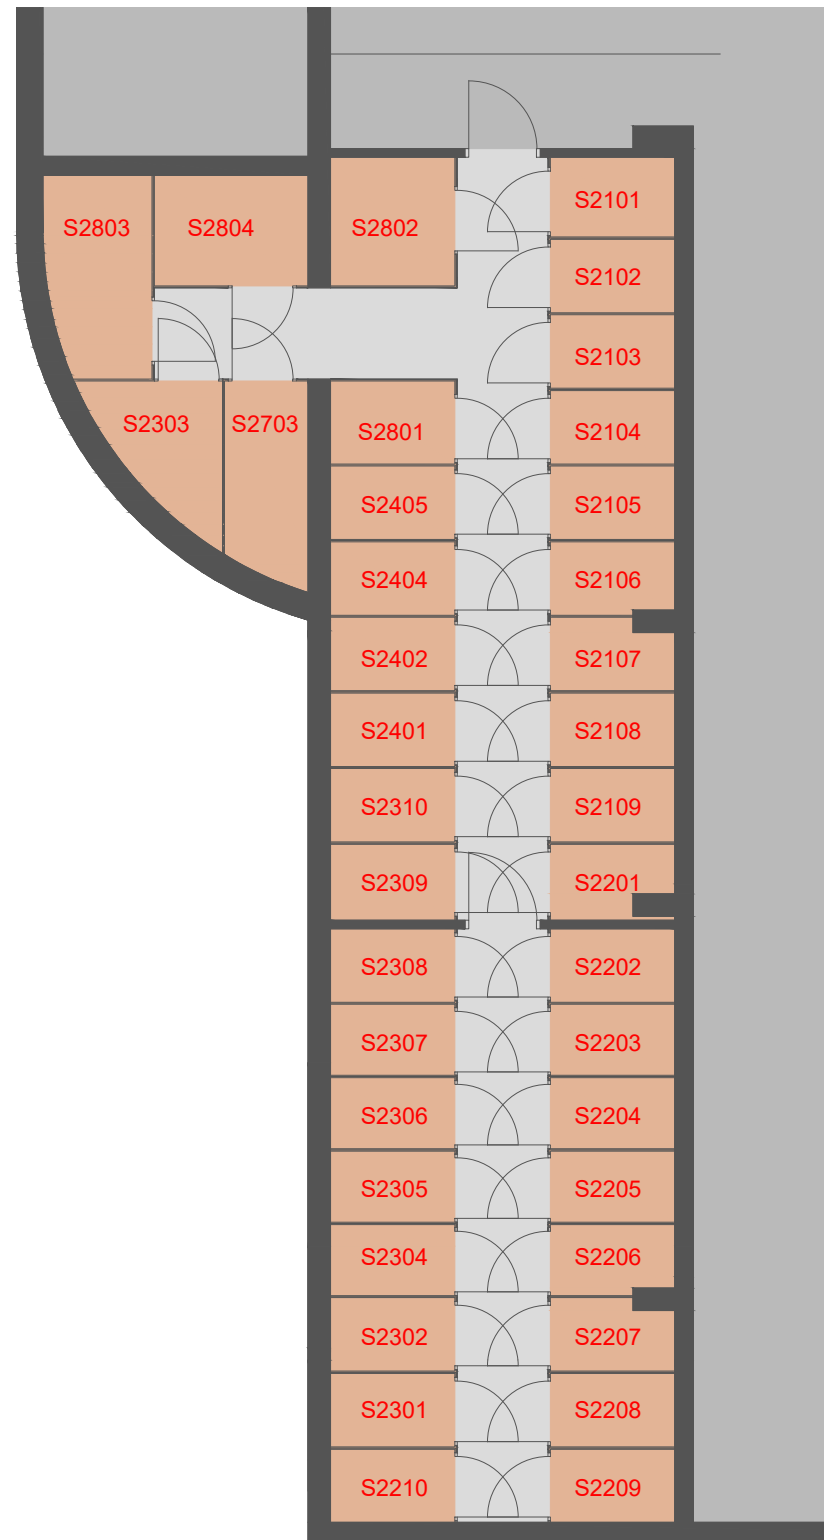

ABM
architekti

KOLBENOVA

ETAPA I

LEGENDA:

-  SKLEPNÍ KOMORY
-  PARKING

0m 1m 2m 3m 4m 5m

SKLEPY 1.PP

POZN.: ÚDAJE V TÉTO DOKUMENTACI JSOU POUZE INFORMATIVNÍHO CHARAKTERU A SPOLEČNOST VIVUS KOLBENOVA s.r.o. SI VYHRAZUJE PRÁVO ZMĚNY.