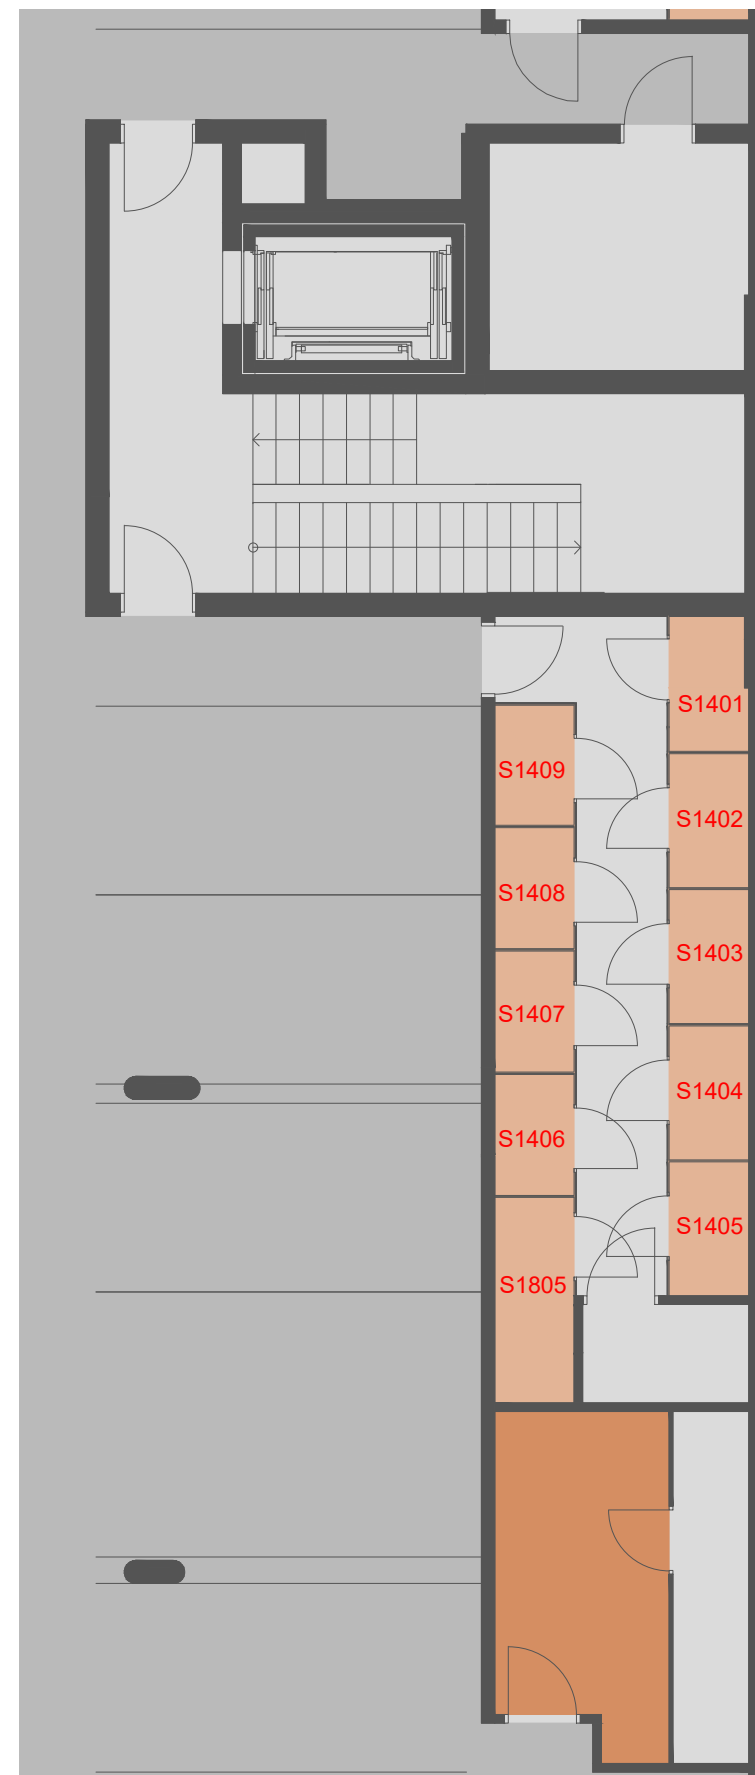

KOLBENOVA

ETAPA I

LEGENDA:

- SKLEPNÍ KOMORY
- PARKING
- KOČÁRKÁRNA

0m 1m 2m 3m 4m 5m

SKLEPY 1.PP

POZN.: ÚDAJE V TÉTO DOKUMENTACI JSOU POUZE INFORMATIVNÍHO CHARAKTERU A SPOLEČNOST VIVUS KOLBENOVA s.r.o. SI VYHRAZUJE PRÁVO ZMĚNY.

Developer: Vivus Kolbenova s.r.o.
Budějovická 64/5, 140 00 Praha 4
Infolinka zdarma tel. : 800 186 186
E-mail: info@vivus.cz
www.vivus.cz

Vivus
Domy plné života

Architekt: ABM ARCHITEKTI s.r.o.
www.abmarch.cz

ABM
architekti