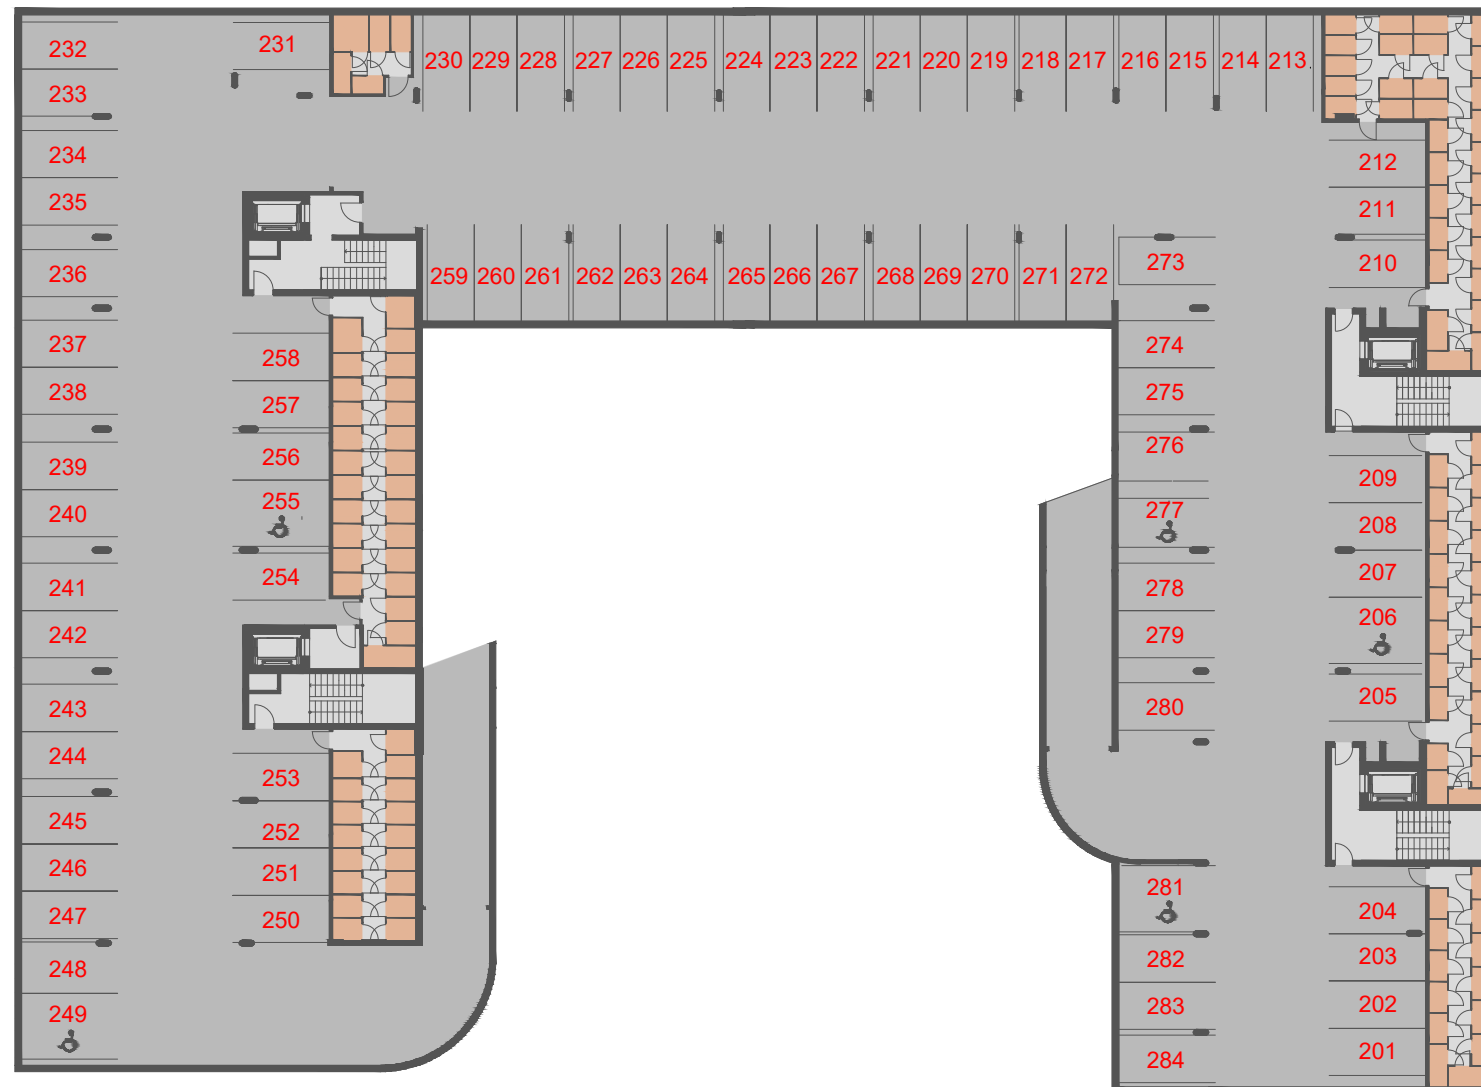

KOLBENOVA

ETAPA I

LEGENDA:

-  SKLEPNÍ KOMORY
-  PARKING

0m 10m 20m 30m

PŮDORYS 2.PP

POZN.: ÚDAJE V TÉTO DOKUMENTACI JSOU POUZE INFORMATIVNÍHO CHARAKTERU A SPOLEČNOST VIVUS KOLBENOVA s.r.o. SI VYHRAZUJE PRÁVO ZMĚNY.