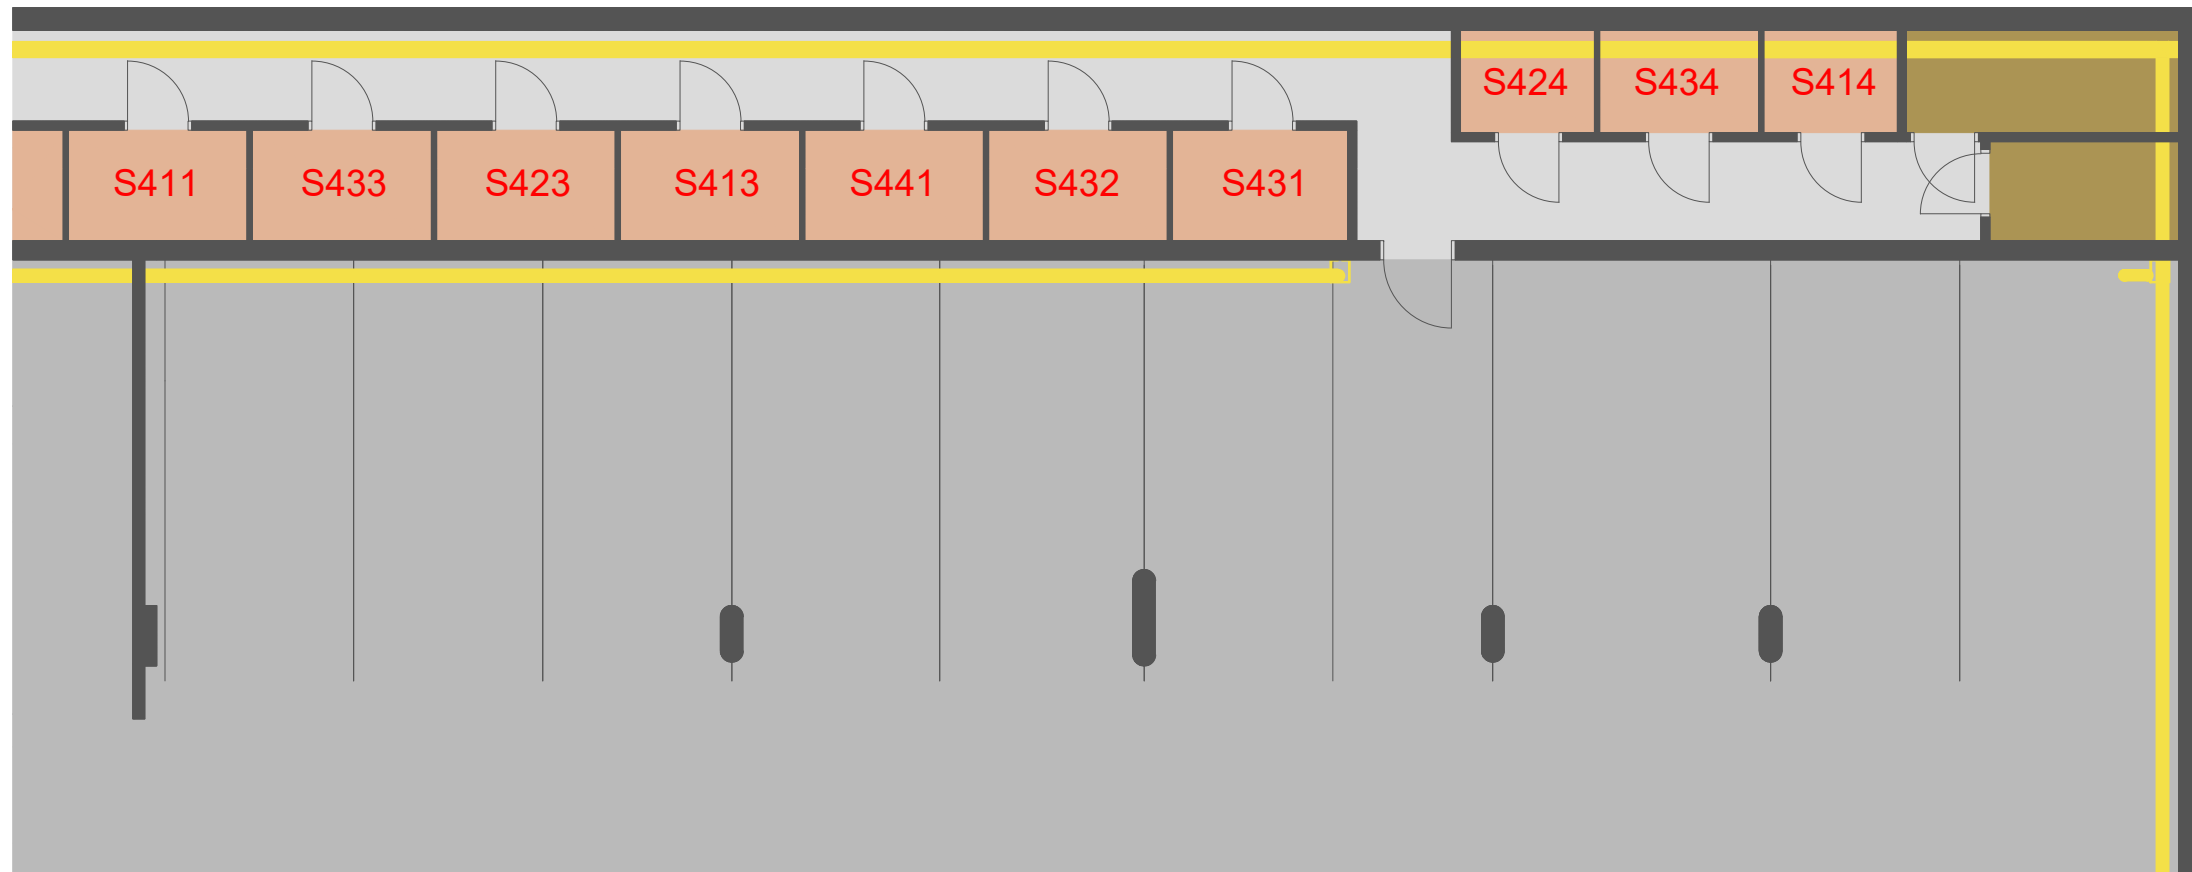

GOLF RESORT

LEGENDA:

-  PARKING
-  SKLEPNÍ KOMORY
-  TECHNICKÉ ZÁZEMÍ
-  PROSTOROVÉ OMEZENÍ INSTALACEMI TZB

0m 1m 2m 3m 4m 5m

SKLEPY 1.PP

POZN.: ÚDAJE V TÉTO DOKUMENTACI JSOU POUZE INFORMATIVNÍHO CHARAKTERU A SPOLEČNOST VIVUS PANKRÁC s.r.o. SI VYHRAZUJE PRÁVO ZMĚNY.