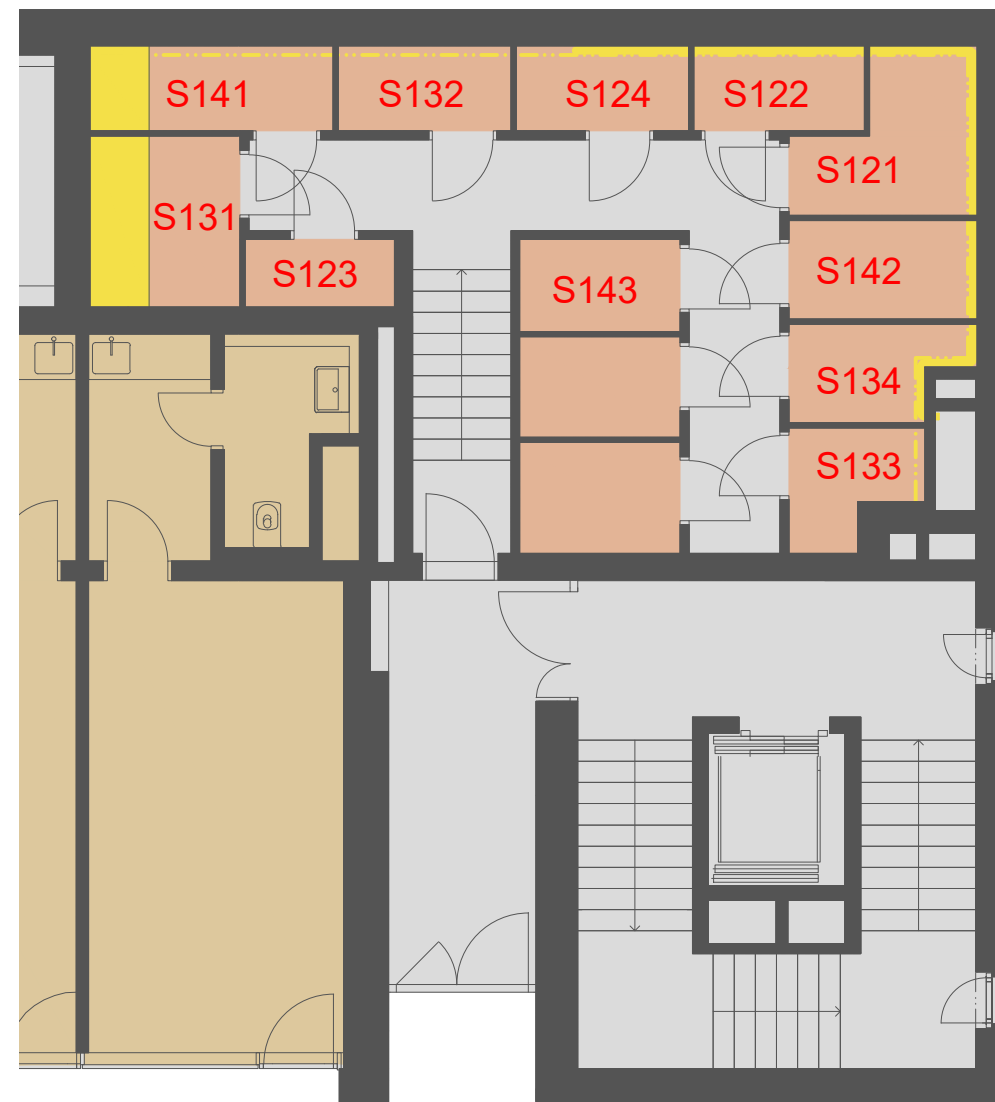

# GOLF RESORT

LEGENDA:

-  KOMERCE
-  SKLEPNÍ KOMORY
-  PROSTOROVÉ OMEZENÍ INSTALACEMI TZB

0m 1m 2m 3m 4m 5m