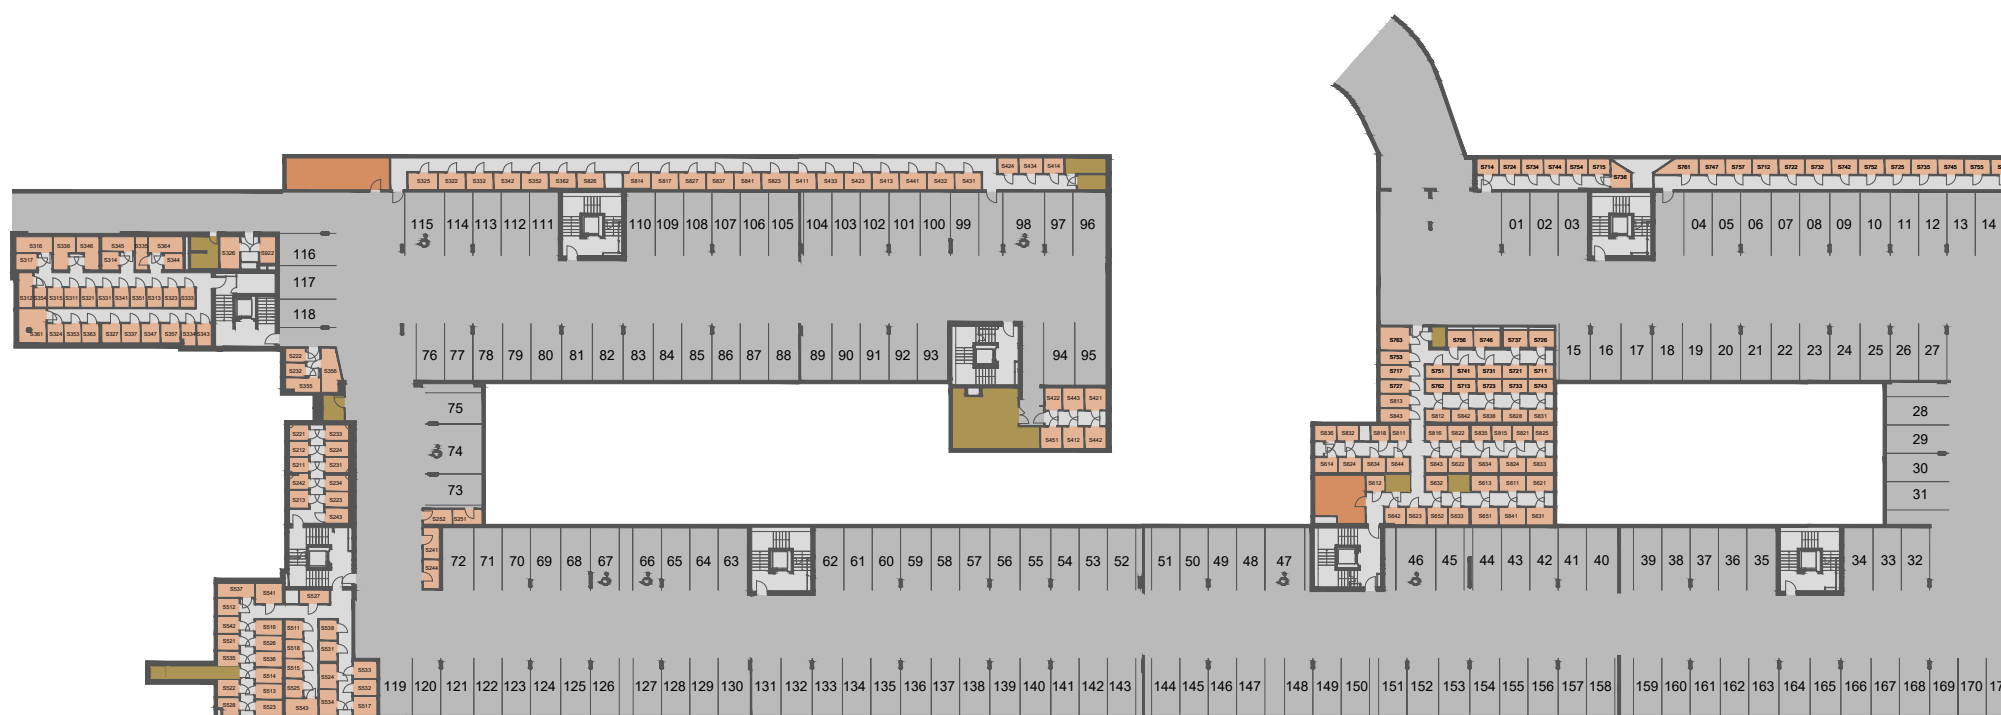

GOLF RESORT

LEGENDA:

-  PARKING
-  SKLEPNÍ KOMORY
-  KOČÁRKÁRNA
-  TECHNICKÉ ZÁZEMÍ

0m 10m 20m 30m 40m 50m

PŮDORYS 1.PP

POZN.: ÚDAJE V TÉTO DOKUMENTACI JSOU POUZE INFORMATIVNÍHO CHARAKTERU A SPOLEČNOST VIVUS PANKRÁC s.r.o. SI VYHRAZUJE PRÁVO ZMĚNY.