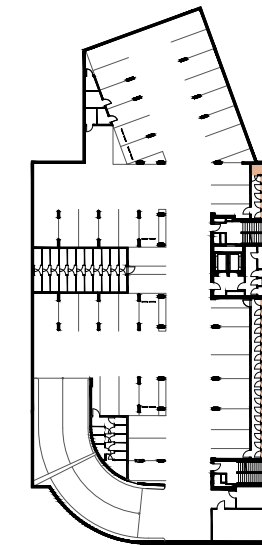

KOLBENOVA

ETAPA III

LEGENDA:

- SKLEPNÍ KOMORY
- PARKING

0m 1m 2m 3m 4m 5m

SKLEPY 1.PP

POZN.: ÚDAJE V TÉTO DOKUMENTACI JSOU POUZE INFORMATIVNÍHO CHARAKTERU A SPOLEČNOST VIVUS KOLBENOVA s.r.o. SI VYHRAZUJE PRÁVO ZMĚNY.