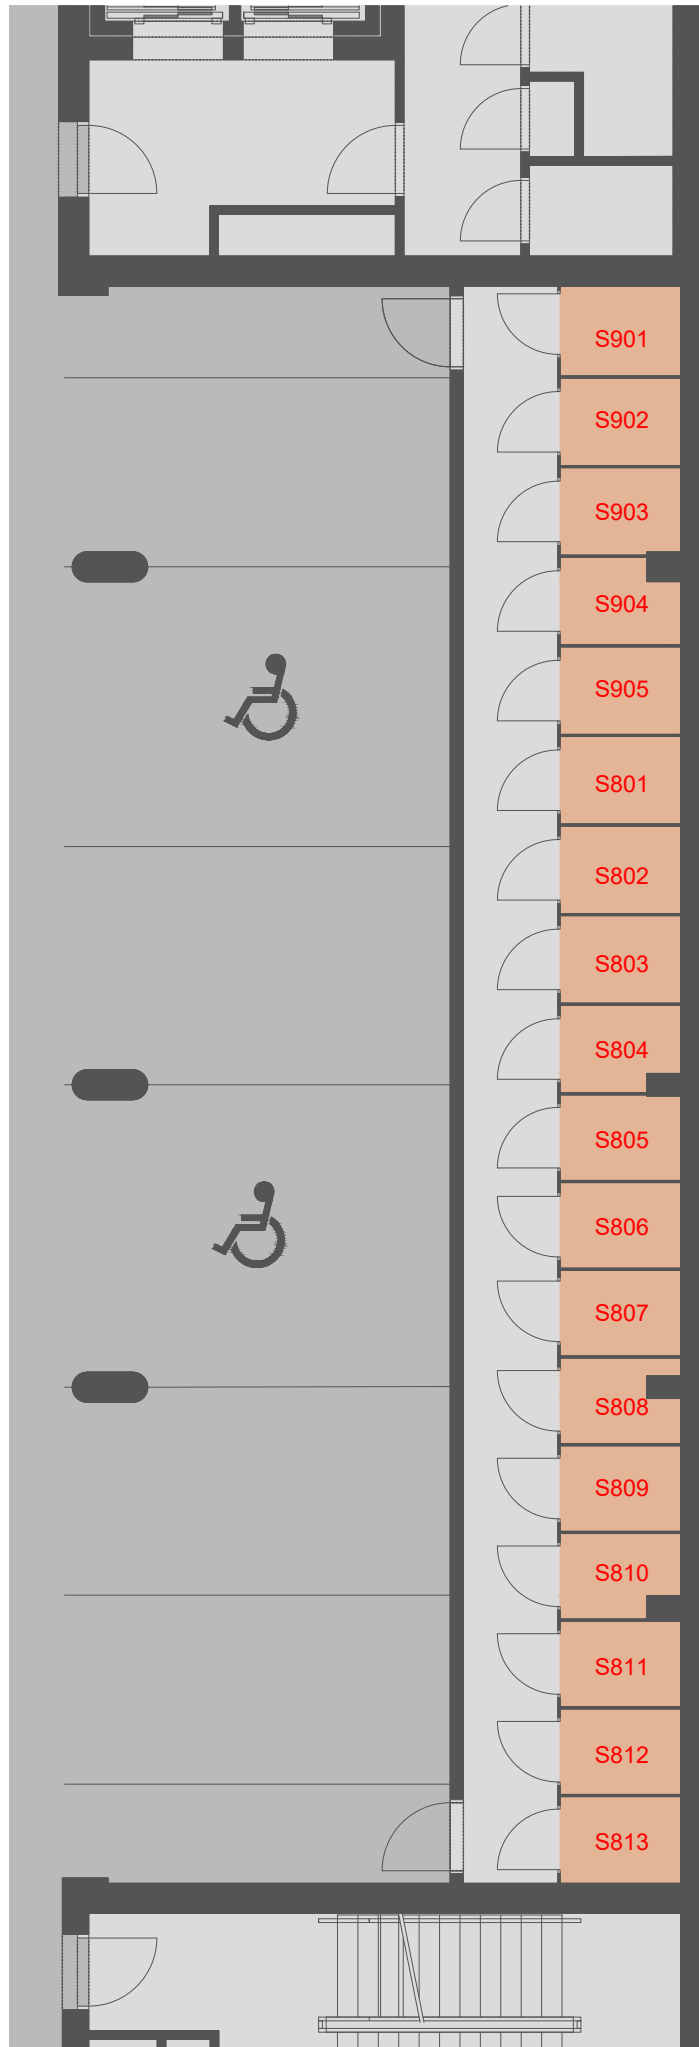

KOLBENOVA

ETAPA III

LEGENDA:

- SKLEPNÍ KOMORY
- PARKING

0m 1m 2m 3m 4m 5m

SKLEPY 1.PP

POZN.: ÚDAJE V TÉTO DOKUMENTACI JSOU POUZE INFORMATIVNÍHO CHARAKTERU A SPOLEČNOST VIVUS KOLBENOVA s.r.o. SI VYHRAZUJE PRÁVO ZMĚNY.

Developer: Vivus Kolbenova s.r.o.
Budějovická 64/5, 140 00 Praha 4
Infolinka zdarma tel. : 800 186 186
E-mail: info@vivus.cz
www.vivus.cz

Vivus
Domy plné života

Architekt: ABM ARCHITEKTI s.r.o.
www.abmarch.cz

ABM
architekti