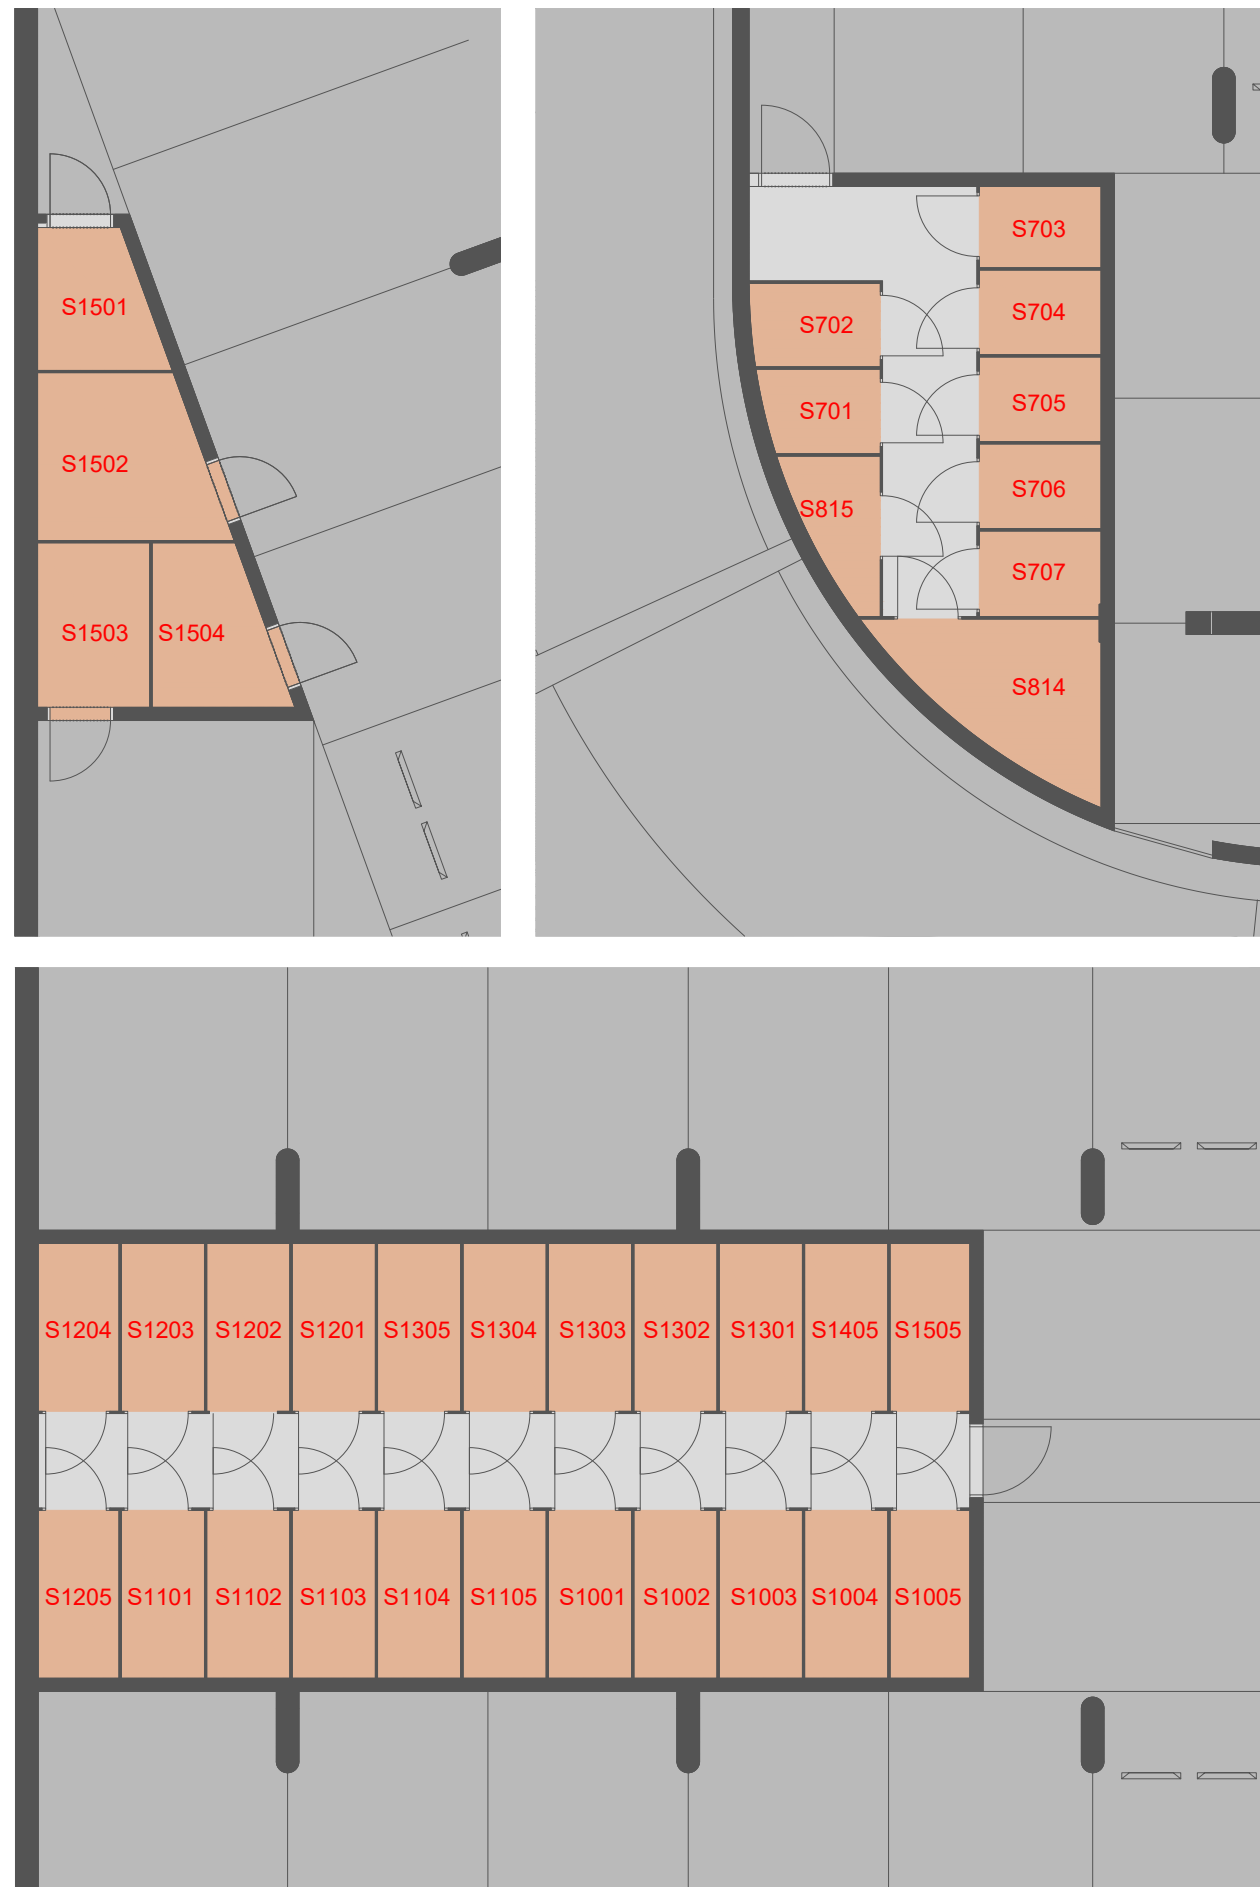

KOLBENOVA

ETAPA III

LEGENDA:

-  SKLEPNÍ KOMORY
-  PARKING

0m 1m 2m 3m 4m 5m

SKLEPY 1.PP

POZN.: ÚDAJE V TÉTO DOKUMENTACI JSOU POUZE INFORMATIVNÍHO CHARAKTERU A SPOLEČNOST VIVUS KOLBENOVA s.r.o. SI VYHRAZUJE PRÁVO ZMĚNY.