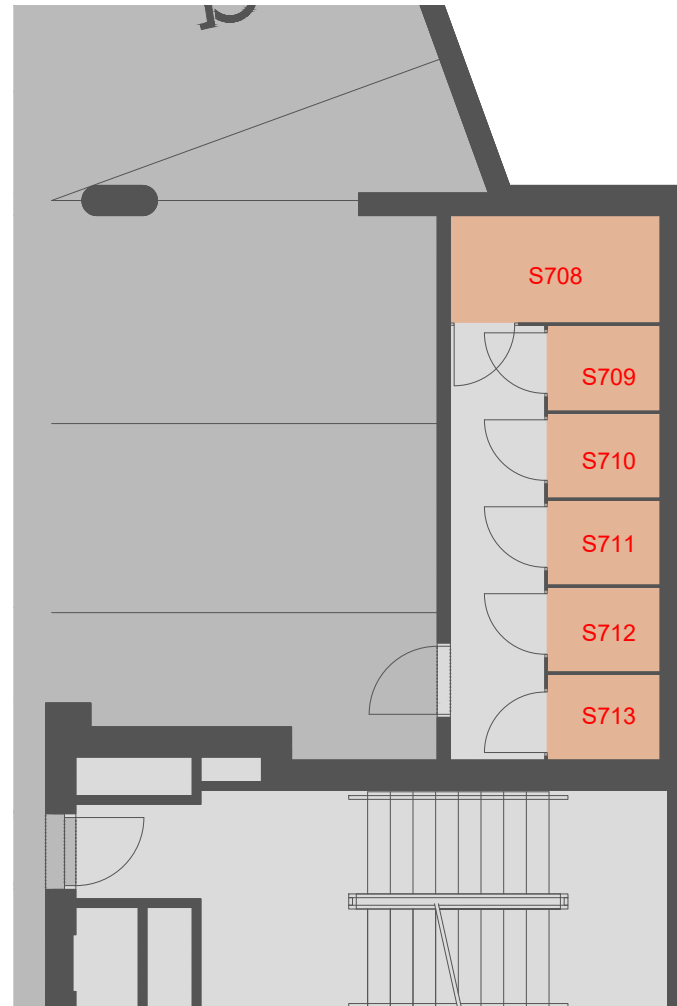

KOLBENOVA

ETAPA III

LEGENDA:

- SKLEPNÍ KOMORY
- PARKING

0m 1m 2m 3m 4m 5m

SKLEPY 1.PP

POZN.: ÚDAJE V TÉTO DOKUMENTACI JSOU POUZE INFORMATIVNÍHO CHARAKTERU A SPOLEČNOST VIVUS KOLBENOVA s.r.o. SI VYHRAZUJE PRÁVO ZMĚNY.

Developer: Vivus Kolbenova s.r.o.
Budějovická 64/5, 140 00 Praha 4
Infolinka zdarma tel. : 800 186 186
E-mail: info@vivus.cz
www.vivus.cz

Vivus
Domy plné života

Architekt: ABM ARCHITEKTI s.r.o.
www.abmarch.cz

ABM
architekti