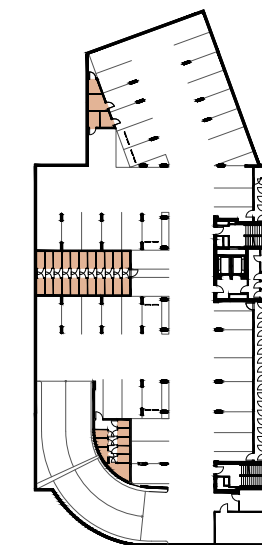

KOLBENOVA

ETAPA III

LEGENDA:

-  SKLEPNÍ KOMORY
-  PARKING

0m 1m 2m 3m 4m 5m

SKLEPY 1.PP

POZN.: ÚDAJE V TÉTO DOKUMENTACI JSOU POUZE INFORMATIVNÍHO CHARAKTERU A SPOLEČNOST VIVUS KOLBENOVA s.r.o. SI VYHRAZUJE PRÁVO ZMĚNY.