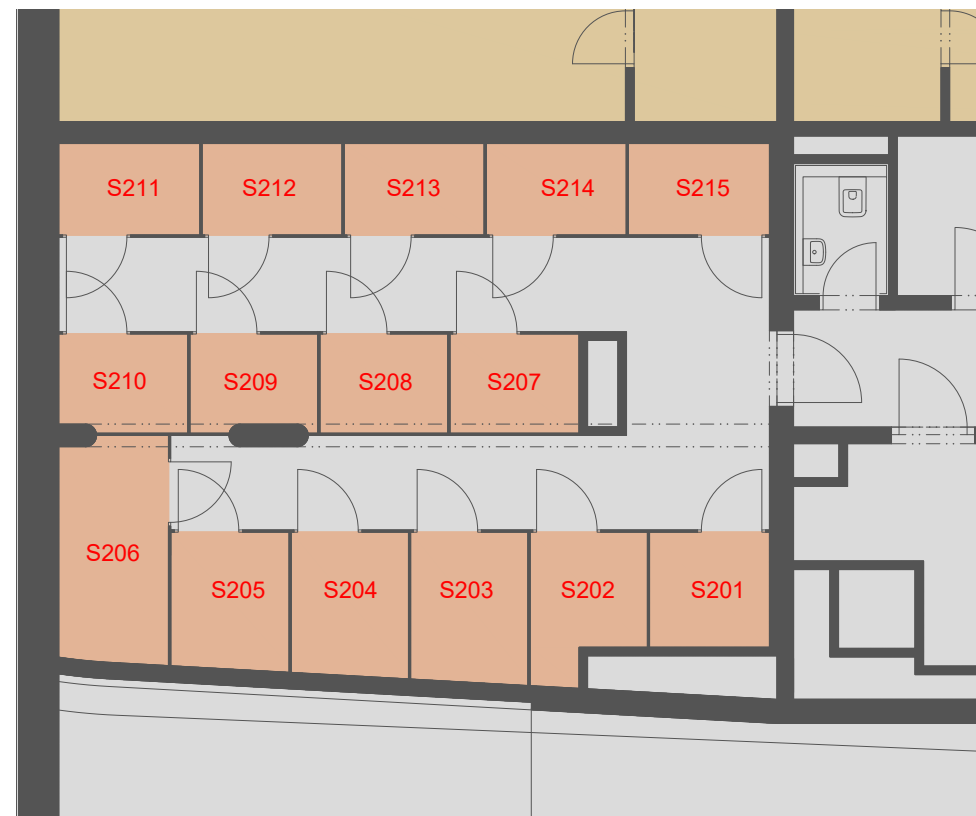

KOLBENOVA

ETAPA III

LEGENDA:

-  SKLEPNÍ KOMORY
-  PARKING

0m 1m 2m 3m 4m 5m

SKLEPY 1.NP

POZN.: ÚDAJE V TÉTO DOKUMENTACI JSOU POUZE INFORMATIVNÍHO CHARAKTERU A SPOLEČNOST VIVUS KOLBENOVA s.r.o. SI VYHRAZUJE PRÁVO ZMĚNY.