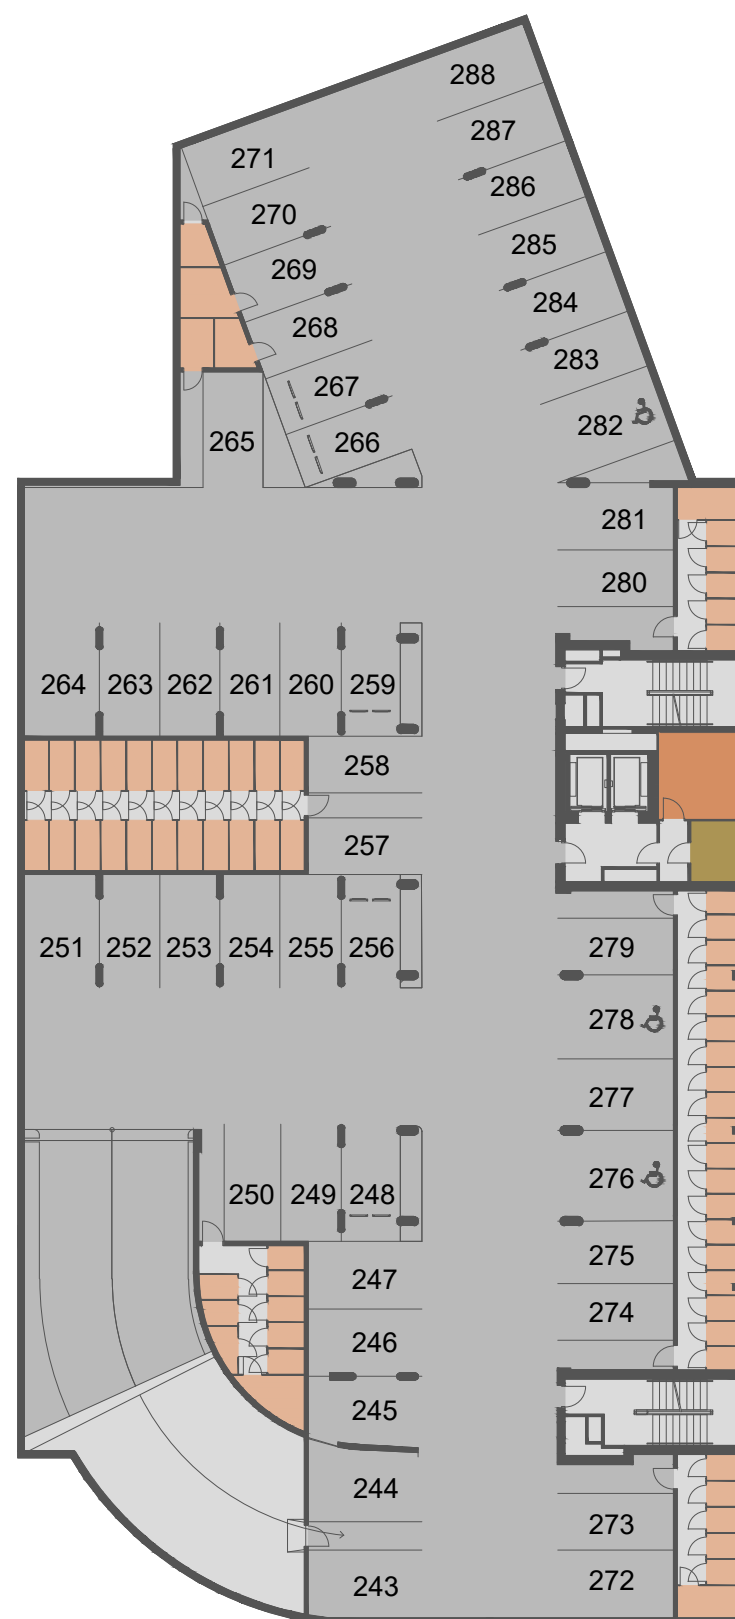

KOLBENOVA

ETAPA III

LEGENDA:

-  SKLEPNÍ KOMORY
-  PARKING
-  KOČÁRKÁRNA
-  TECHNICKÉ ZÁZEMÍ

0m 10m 20m 30m

PŮDORYS 2.PP

POZN.: ÚDAJE V TĚTO DOKUMENTACI JSOU POUZE INFORMATIVNÍHO CHARAKTERU A SPOLEČNOST VIVUS KOLBENOVA s.r.o. SI VYHRAZUJE PRÁVO ZMĚNY.