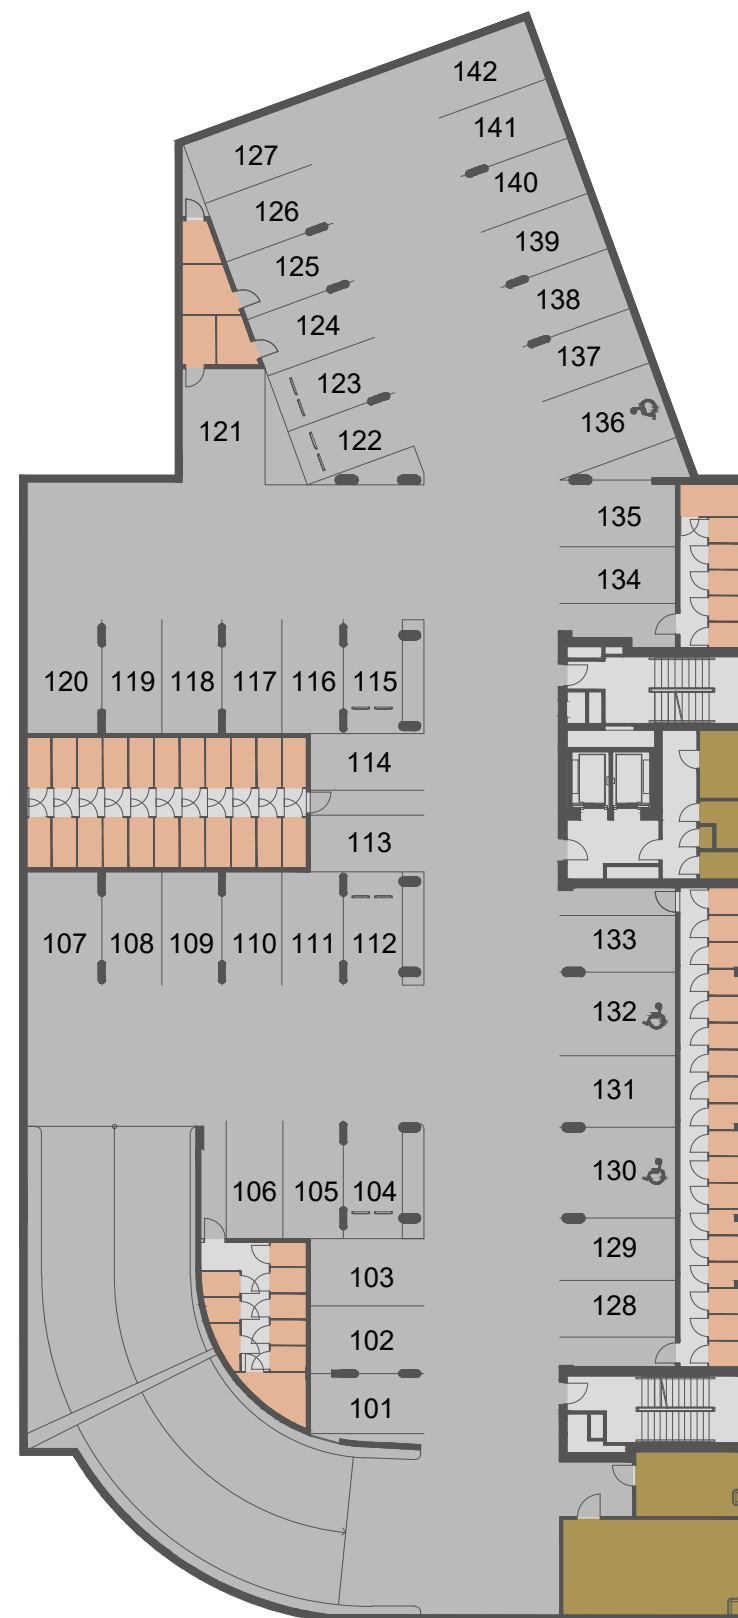

# KOLBENOVA

## ETAPA III

LEGENDA:

-  SKLEPNÍ KOMORY
-  PARKING
-  TECHNICKÉ ZÁZEMÍ

0m 10m 20m 30m