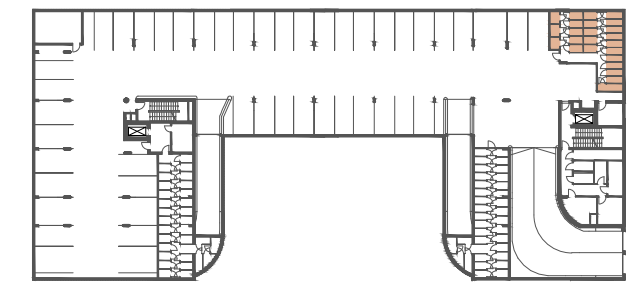

## ETAPA II

LEGENDA:

- SKLEPNÍ KOMORY
- PARKING
- KOČÁRKÁRNA

0m 1m 2m 3m 4m 5m