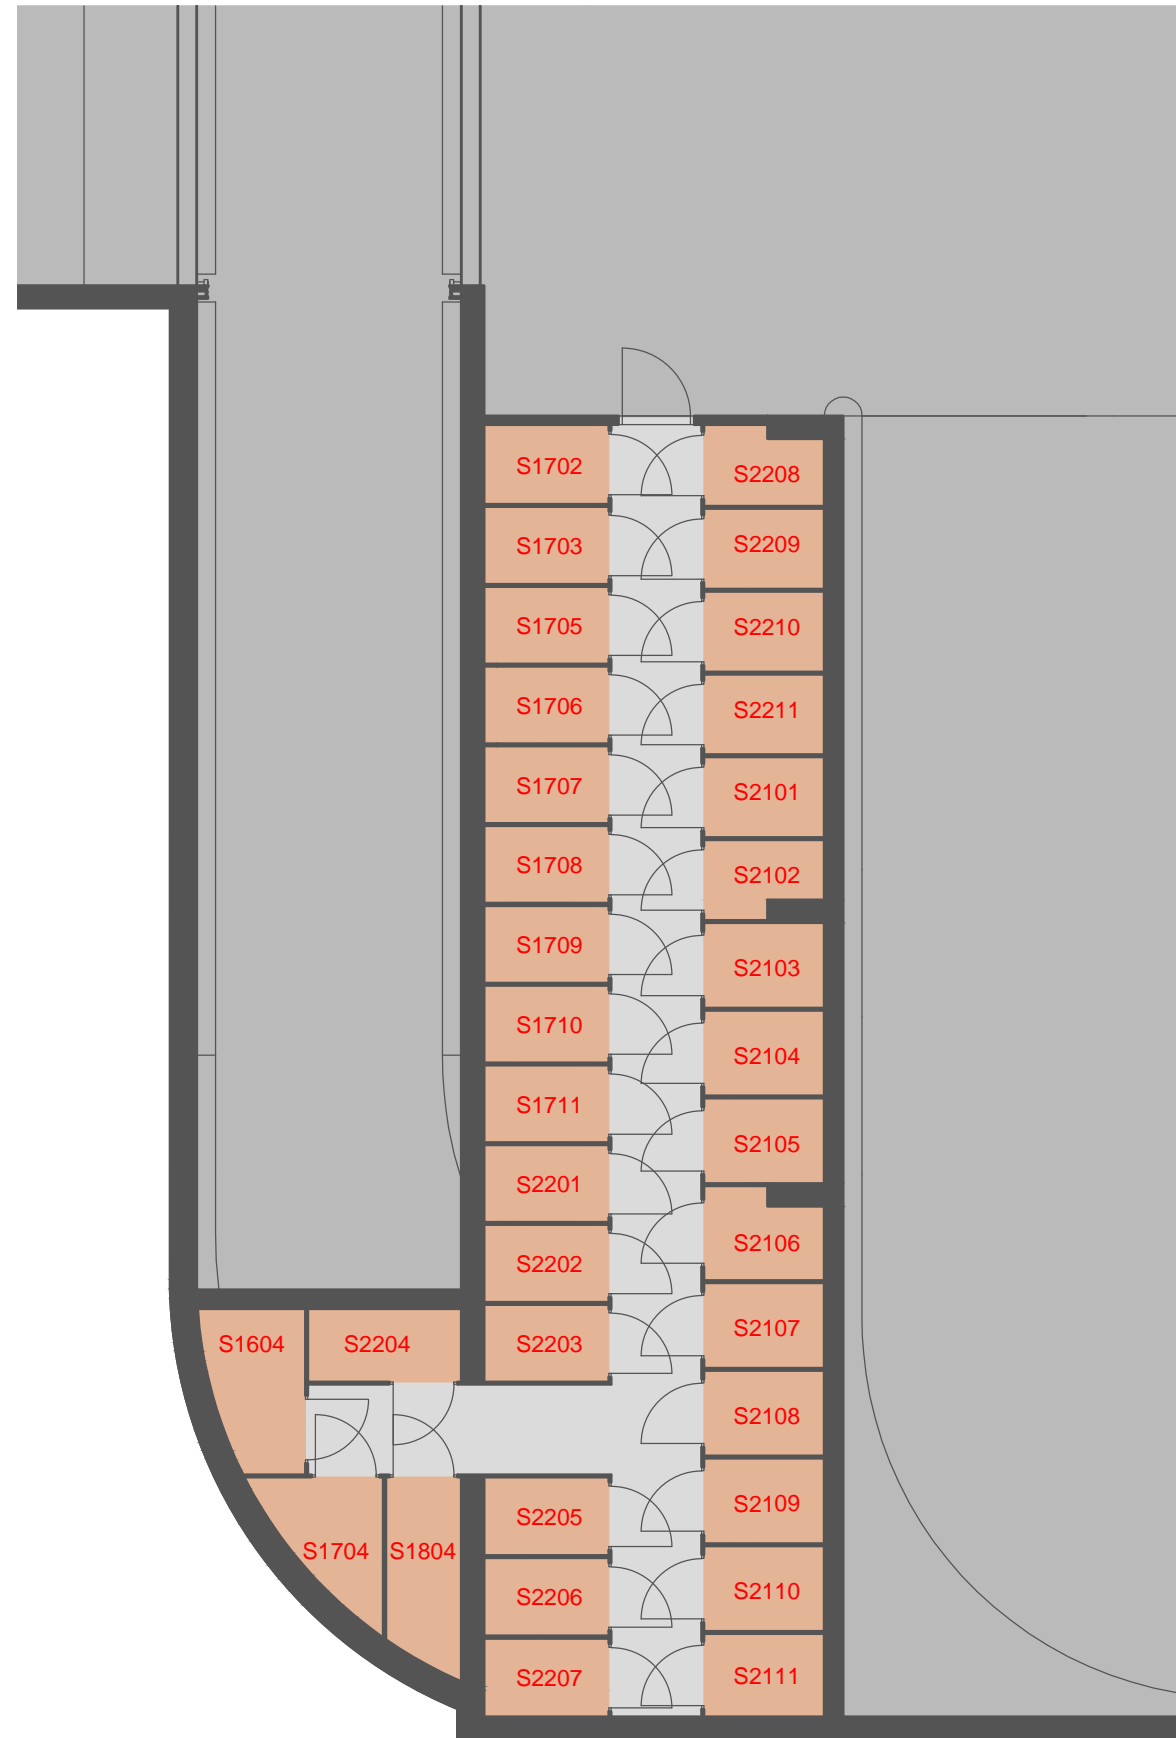

KOLBENOVA

ETAPA II

LEGENDA:

- SKLEPNÍ KOMORY
- PARKING
- KOČÁRKÁRNA

0m 1m 2m 3m 4m 5m

SKLEPY 1.PP

POZN.: ÚDAJE V TÉTO DOKUMENTACI JSOU POUZE INFORMATIVNÍHO CHARAKTERU A SPOLEČNOST VIVUS KOLBENOVA s.r.o. SI VYHRAZUJE PRÁVO ZMĚNY.

Developer: Vivus Kolbenova s.r.o.
Budějovická 64/5, 140 00 Praha 4
Infolinka zdarma tel. : 800 186 186
E-mail: info@vivus.cz
www.vivus.cz

Vivus
Domy plné života

Architekt: ABM ARCHITEKTI s.r.o.
www.abmarch.cz