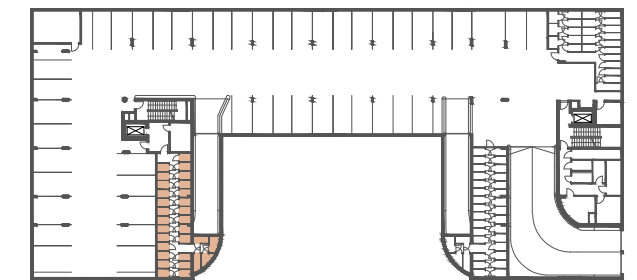

KOLBENOVA

ETAPA II

LEGENDA:

- SKLEPNÍ KOMORY
- PARKING
- KOČÁRKÁRNA

0m 1m 2m 3m 4m 5m

SKLEPY 1.PP

POZN.: ÚDAJE V TÉTO DOKUMENTACI JSOU POUZE INFORMATIVNÍHO CHARAKTERU A SPOLEČNOST VIVUS KOLBENOVA s.r.o. SI VYHRAZUJE PRÁVO ZMĚNY.