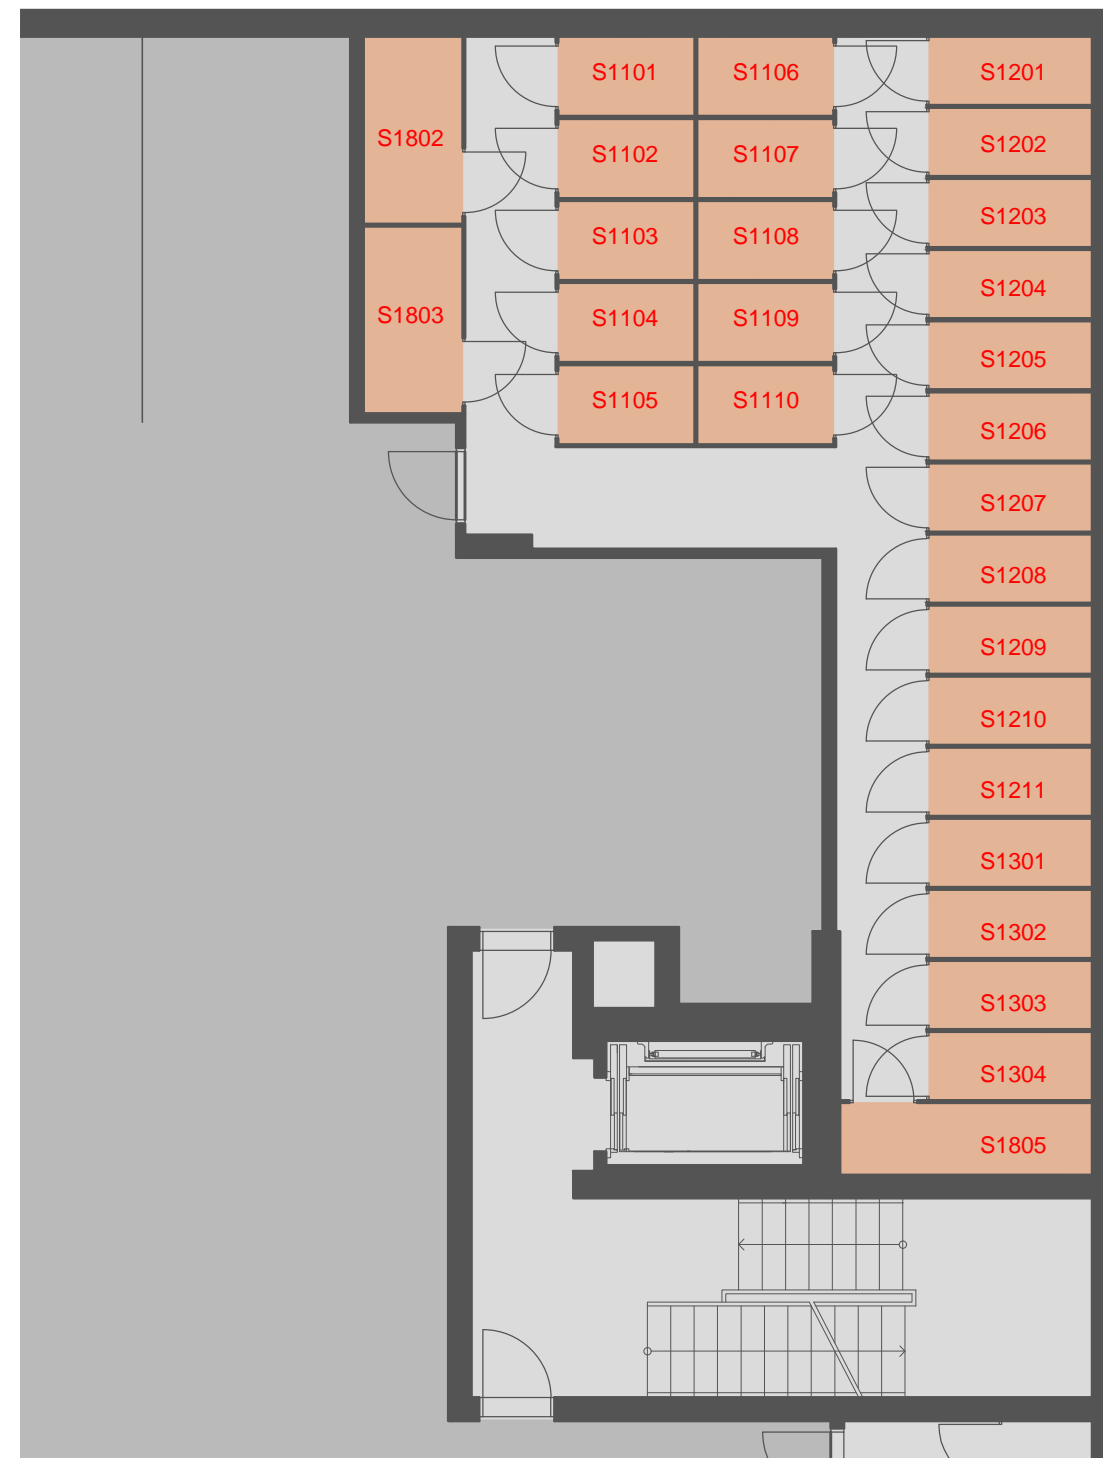

KOLBENOVA

ETAPA II

LEGENDA:

-  SKLEPNÍ KOMORY
-  PARKING

0m 1m 2m 3m 4m 5m

SKLEPY 2.PP

POZN.: ÚDAJE V TÉTO DOKUMENTACI JSOU POUZE INFORMATIVNÍHO CHARAKTERU A SPOLEČNOST VIVUS KOLBENOVA s.r.o. SI VYHRAZUJE PRÁVO ZMĚNY.