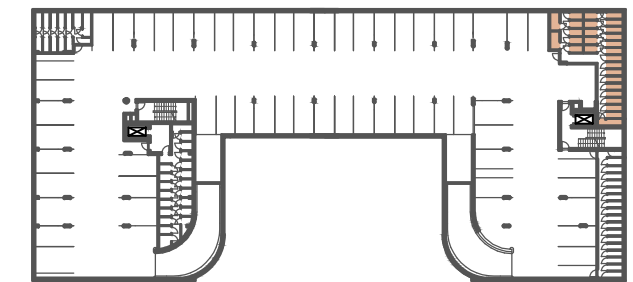

KOLBENOVA

ETAPA II

LEGENDA:

-  SKLEPNÍ KOMORY
-  PARKING

0m 1m 2m 3m 4m 5m

SKLEPY 2.PP

POZN.: ÚDAJE V TÉTO DOKUMENTACI JSOU POUZE INFORMATIVNÍHO CHARAKTERU A SPOLEČNOST VIVUS KOLBENOVA s.r.o. SI VYHRAZUJE PRÁVO ZMĚNY.