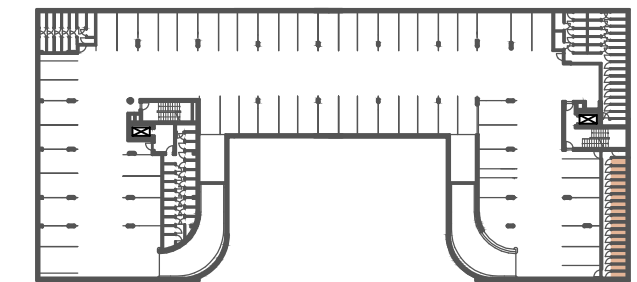

KOLBENOVA

ETAPA II

LEGENDA:

-  SKLEPNÍ KOMORY
-  PARKING

0m 1m 2m 3m 4m 5m

SKLEPY 2.PP

POZN.: ÚDAJE V TÉTO DOKUMENTACI JSOU POUZE INFORMATIVNÍHO CHARAKTERU A SPOLEČNOST VIVUS KOLBENOVA s.r.o. SI VYHRAZUJE PRÁVO ZMĚNY.