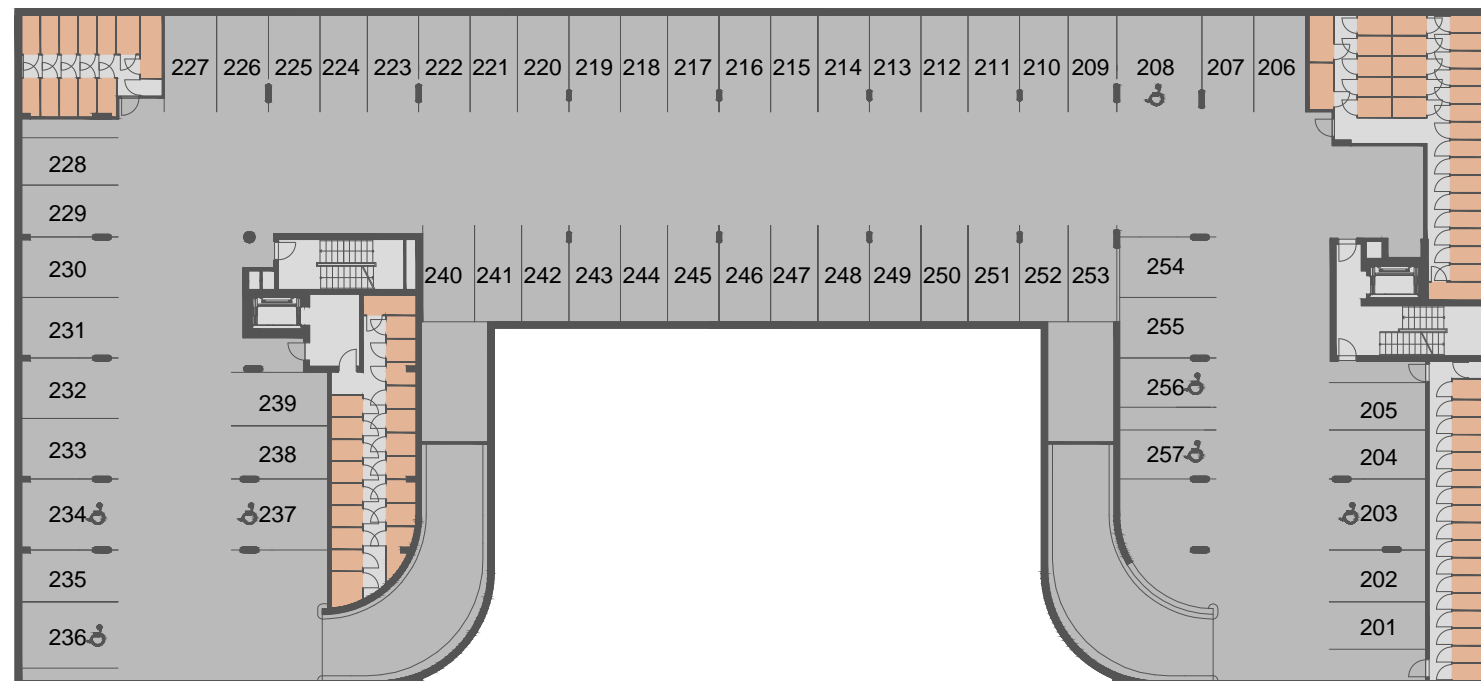

## ETAPA II

LEGENDA:

-  SKLEPNÍ KOMORY
-  PARKING

0m 10m 20m 30m