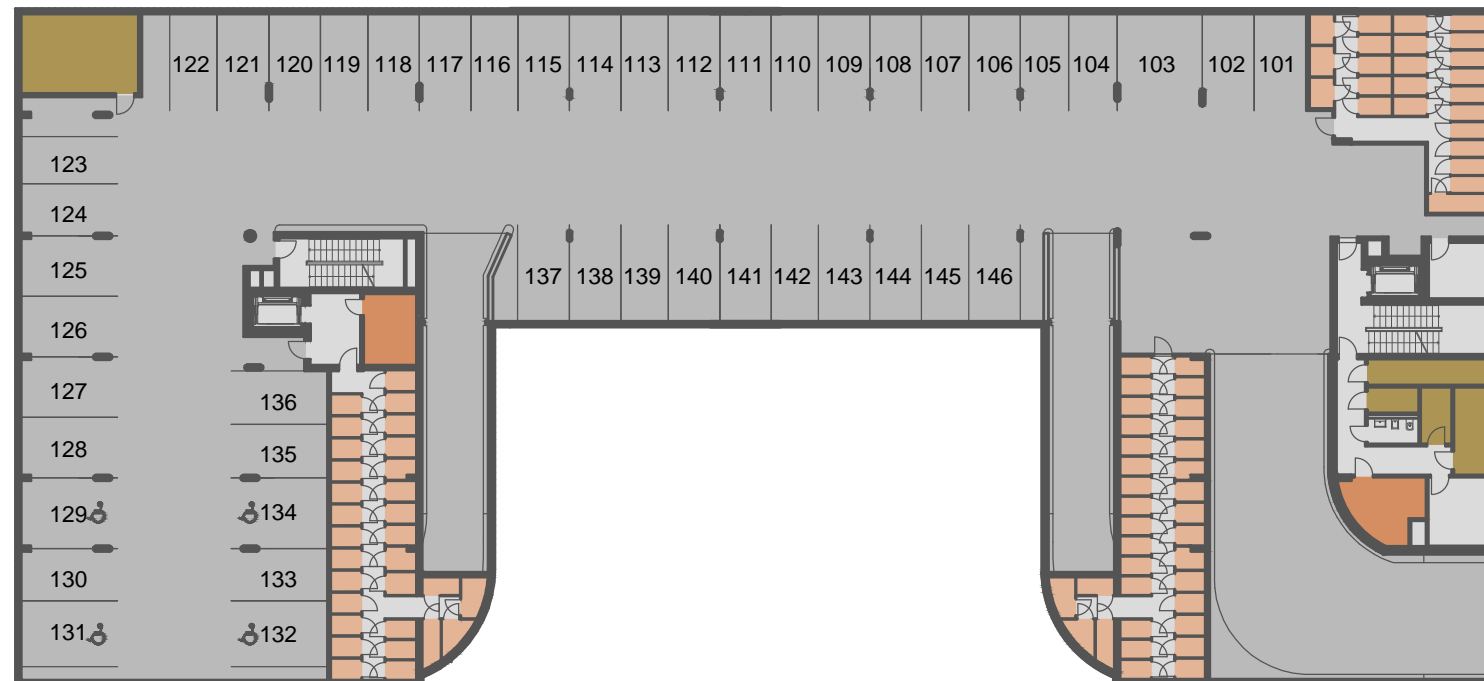

KOLBENOVA

ETAPA II

LEGENDA:

-  SKLEPNÍ KOMORY
-  PARKING
-  KOČÁRKÁRNA
-  TECHNICKÉ ZÁZEMÍ

0m 10m 20m 30m

PŮDORYS 1.PP

POZN.: ÚDAJE V TÉTO DOKUMENTACI JSOU POUZE INFORMATIVNÍHO CHARAKTERU A SPOLEČNOST VIVUS KOLBENOVA s.r.o. SI VYHRAZUJE PRÁVO ZMĚNY.