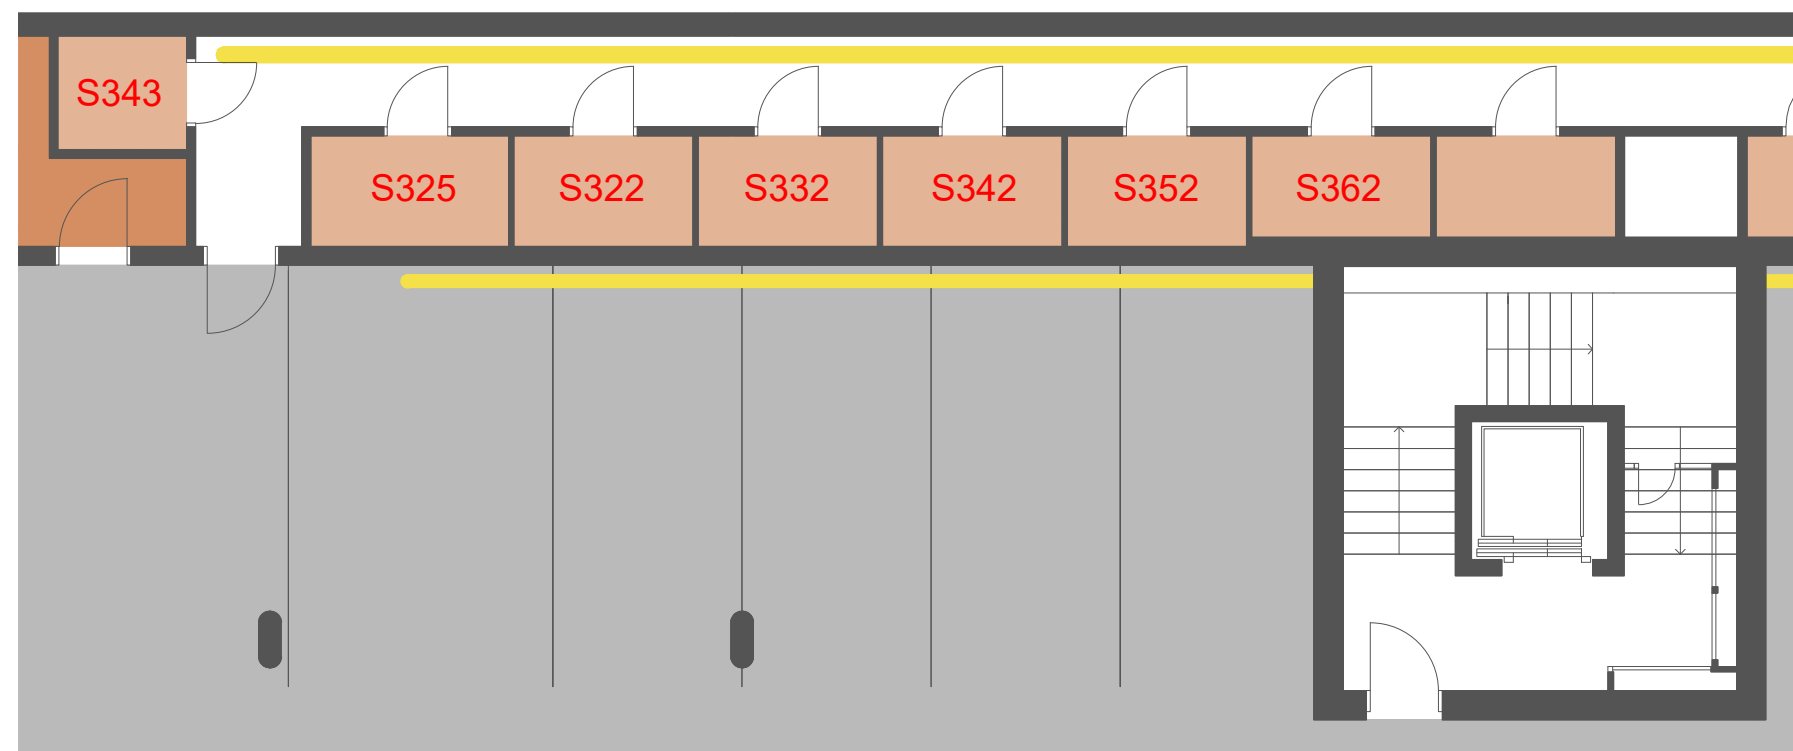

GOLF RESORT

LEGENDA:

-  PARKING
-  SKLEPNÍ KOMORY
-  KOČÁRKÁRNA
-  PROSTOROVÉ OMEZENÍ INSTALACEMI TZB

0m 1m 2m 3m 4m 5m

PŮDORYS 1.PP

POZN.: ÚDAJE V TÉTO DOKUMENTACI JSOU POUZE INFORMATIVNÍHO CHARAKTERU A SPOLEČNOST VIVUS PANKRÁC s.r.o. SI VYHRAZUJE PRÁVO ZMĚNY.