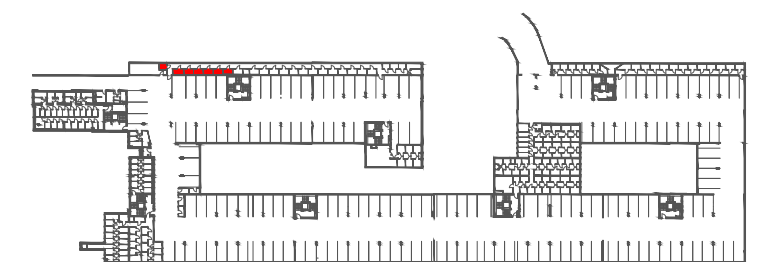

GOLF RESORT

LEGENDA:

-  PARKING
-  SKLEPNÍ KOMORY
-  KOČÁRKÁRNA
-  PROSTOROVÉ OMEZENÍ INSTALACEMI TZB

0m 1m 2m 3m 4m 5m

PŮDORYS 1.PP

POZN.: ÚDAJE V TÉTO DOKUMENTACI JSOU POUZE INFORMATIVNÍHO CHARAKTERU A SPOLEČNOST VIVUS PANKRÁC s.r.o. SI VYHRAZUJE PRÁVO ZMĚNY.